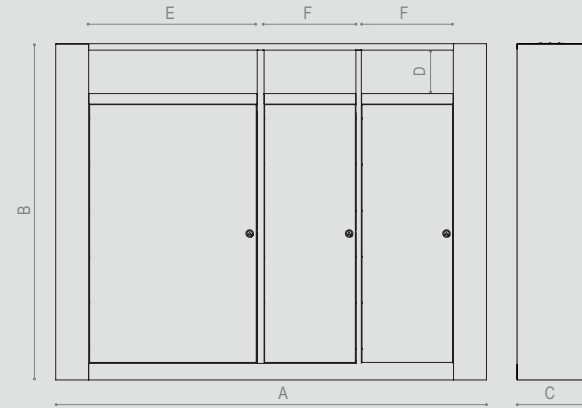

look

EXTERY

LOOK 30L

LOOK 70L/100L

LOOK@3

MATERIAALIT

Sinkitty ja pulverimaalattu teräs, ruostumattomasta teräksestä valmistetut yksityiskohdat (yläsuojus, aukon kehykset).

TYHJENNYS

Lukittava ovi (ovet) edessä, muovipussin pidin, irrotettava tuhkasäiliö.

MITAT

Tuote	Tuote koodi	Koko	A	B	C	D	E	F
LOOK	LOK30	30 L	650	700	200	130		
	LOK70	70 L	710	1000	200	130		
	LOK100	100 L	1000	1020	200	130		
LOOK@3	LOK@3	70/30/30L	1310	1020	200	130	510	280