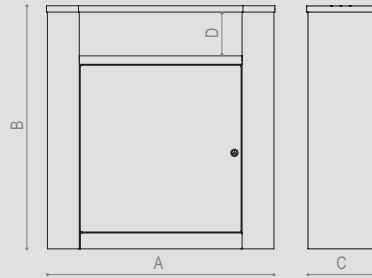

LOOK 30L

LOOK 70L/100L