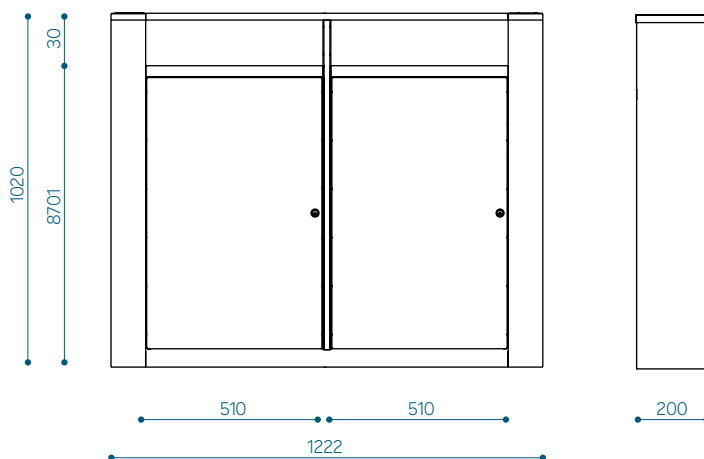

Look@2 atkritumu urna - LOK@2

Ietilpība: 2 * 70 l