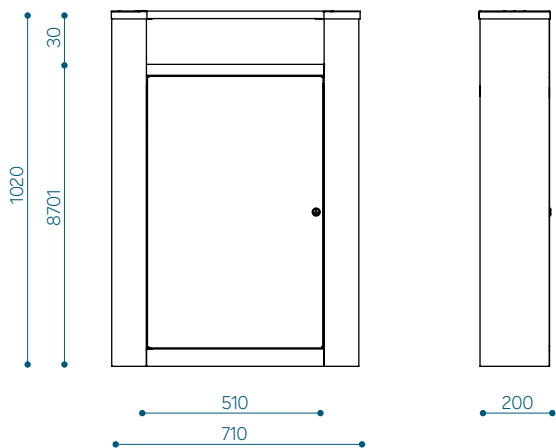

VARIĀCIJAS UN IZMĒRI

Look 70 atkritumu urna - LOK70

Ietilpība: 70 l