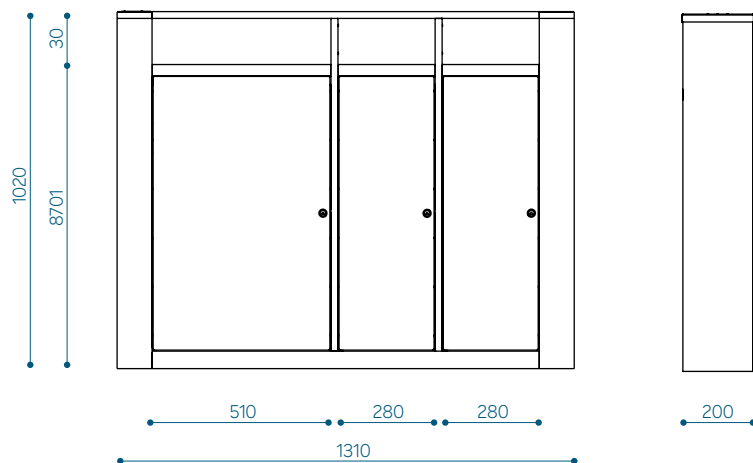

Look@3 atkritumu urna - LOK@3

Ietilpība: 70 l + 2 * 30 l