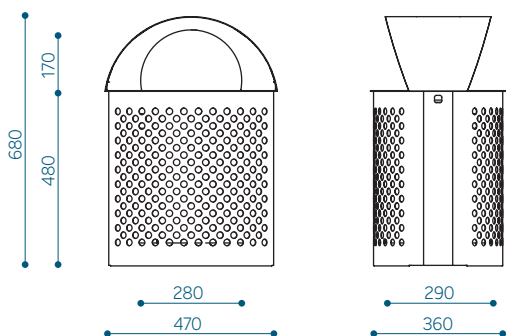

VARIĀCIJAS UN IZMĒRI

Net 30 atkritumu urna - LOK30

Ietilpība: 30 l