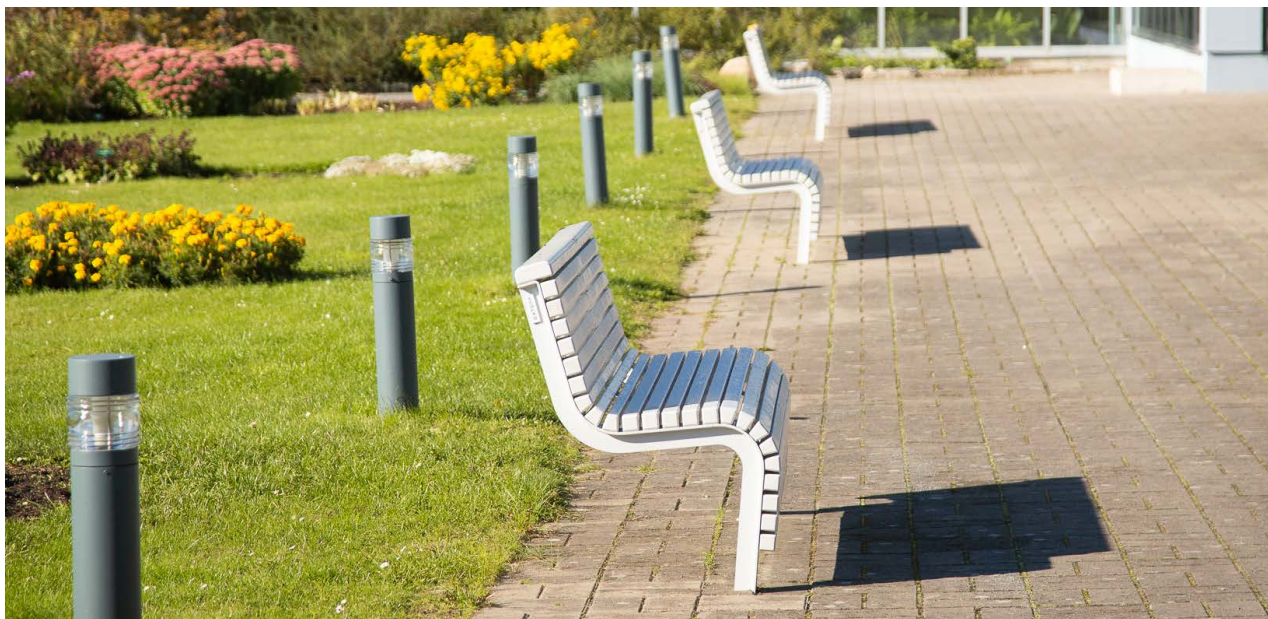

VOOG sols

Dizains:
Kersti Lootus

Sols kā ainavas dizaina elements. Parka sols ar atzveltni ar līkumainu siluetu, kas it kā plūstu no zemes. Harmoniskais un plūstošais Voog pamodina uzmanību, ar tās nevainojamo apdari un diskrētumu iekļaujas ainavā plūstošā formā. Voog solu kolekcijā pieejams klasisks trīsvietīgs soliņš, krēsls kā arī ērtais divvietīgs zvilnis.

ĪPAŠĪBAS

Voog sols ir paredzēts ērtām pauzītēm, izbaudīt mirkļus ar grāmatu vai laba pavadoņa sabiedrībā.

Voog raksturo plūstošs un harmonisks siluets.

Zem seguma paslēpti montāžas stiprinājumi.

Izturīga IP67 LED apgaismojuma pievienošanas iespēja.

Stiprinājuma vietas nav uzkrītoši manāmas.

Karsti cinkots un pulverkrāsots tērauda rāmis un augstas kvalitātes bez zaru koka materiāls padara produktu ļoti izturīgu pret laikapstākļiem un lietošanu.

EXTERY bezkompromisa kvalitāte – harmonisks dizains, rūpīgi atlasīti materiāli un detalizēti inženiertehniskie risinājumi.