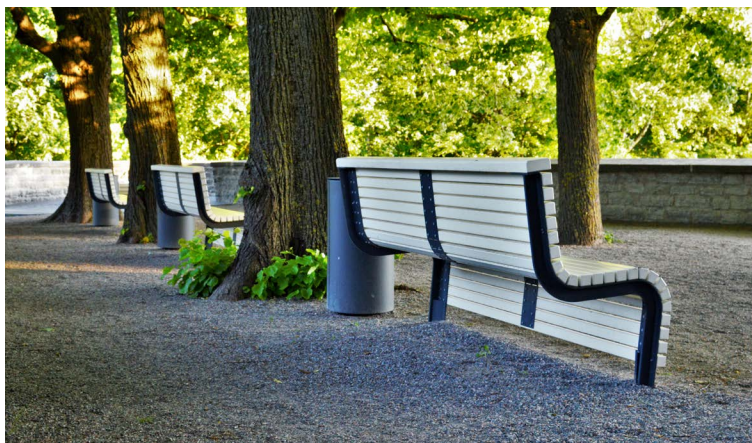

VOOG sols

Dizains:
Kersti Lootus

Sols kā ainavas dizaina elements. Parka sols ar atzveltni ar līkumainu siluetu, kas it kā plūstu no zemes. Harmoniskais un plūstošais Voog pamodina uzmanību, ar tās nevainojamo apdari un diskrētumu iekļaujas ainavā plūstošā formā. Voog solu kolekcijā pieejams klasisks trīsvietīgs soliņš, krēsls kā arī ērtais divvietīgs zvilnis.

ĪPAŠĪBAS

Voog sols ir paredzēts ērtām pauzītēm, izbaudīt mirkļus ar grāmatu vai laba pavadoņa sabiedrībā.

Voog raksturo plūstošs un harmonisks siluets.

Zem seguma paslēpti montāžas stiprinājumi.

Izturīga IP67 LED apgaismojuma pievienošanas iespēja.

Stiprinājuma vietas nav uzkrītoši manāmas.

Karsti cinkots un pulverkrāsots tērauda rāmis un augstas kvalitātes bez zaru koka materiāls padara produktu ļoti izturīgu pret laikapstākļiem un lietošanu.

EXTERY bezkompromisa kvalitāte – harmonisks dizains, rūpīgi atlasīti materiāli un detalizēti inženiertehniskie risinājumi.