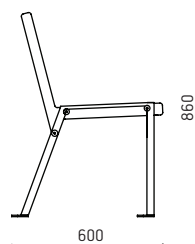

Elastomeerkate

PAIGALDUS

Iseseisvalt kõvale alusele

Ankrutega valatud pinnale

Materjali tähistus tootekoodis:

pl- elastomeer

Legendi kasutus kahe käetoega pingi ja elastomeerkatte näitel:
KLSB190-02-pl

MÕÕDUD

Klaar Steel pink seljatoega, käetugedeta
KLSB190

Klaar Steel pink seljatoega, käetugedega
KLSB190-02

VARIATSIOONID

Klaar Steel pink seljatoega, käetugedeta
KLSB190

Klaar Steel pink seljatoega, kahe käetoega
KLSB190-02