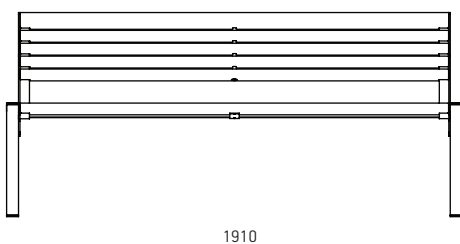

Elastomeerkate

PAIGALDUS

Iseseisvalt kõvale alusele

Ankrutega valatud pinnale

Materjali tähistus tootekoodis:

pl- elastomeer

Legendi kasutus kahe käetoega pingi ja elastomeerkatte näitel:
KLSB190-02-pl

MÕÕDUD

Klaar Steel pink seljatoega, käetugedeta
KLSB190

Klaar Steel pink seljatoega, käetugedega
KLSB190-02

VARIATSIOONID

Klaar Steel pink seljatoega, käetugedeta
KLSB190

Klaar Steel pink seljatoega, kahe käetoega
KLSB190-02