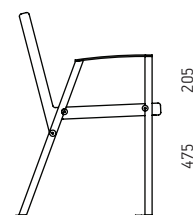

Klaar Steel pink seljatoega, käetugedega
KLSB190-02