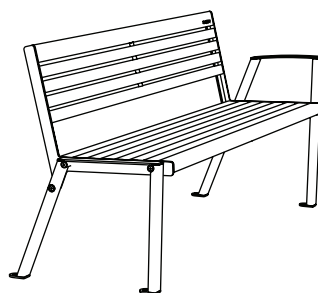

Klaar Steel pink seljatoega, vasakpoolse käetoega
KLSB190-05

Materjali tähistus tootekoodis:

pl- elastomeer

Legendi kasutus kahe käetoega pingi
ja elastomeerkatte näitel:

KLSB190-02-pl