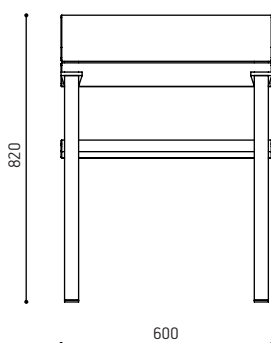

MÕÖDUD

Linn tool - **LIN60**
LIN60ss

Materjali tähistus tootekoodis:

a- termotöödeldud saar

u- lehis

t- troopiline puit

tn- troopiline puit, naturaalne

ss- roostevaba teras

Legendi kasutus roostevaba terase ja lehise näitel: **LIN60ss-u**