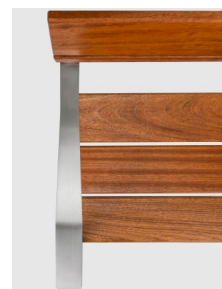

Disain: Pent Talvet, iseasi

Linn tool

OMADUSED

Elegantselt nõrke vorm, mis sobitub erinevatesse keskkondadesse.

Laudise eriprofileerimisega on saavutatud suurepärase istumismugavus.

Pinkide erinevad pikkused võimaldavad paigutustes tekitada rütmi ja funktsionaalsust.