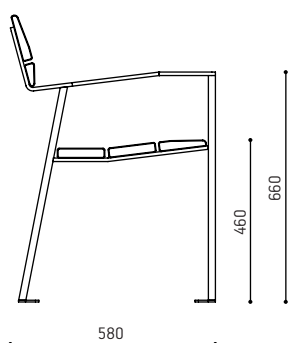

MÕÖDUD

Linn tool - **LIN60**
LIN60ss

Materjali tähistus tootekoodis:

a- termotöödeldud saar

u- lehis

t- troopiline puit

tn- troopiline puit, naturaalne

ss- roostevaba teras

Legendi kasutus roostevaba terase ja lehise näitel: **LIN60ss-u**