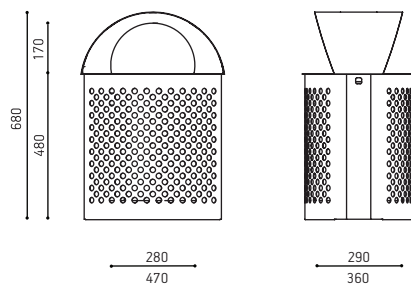

Lisatähistused tootekoodis:

G- anti-graffiti lakk

Legendi kasutuse näide Net100 anti-graffiti lakiga: **NET100-G**

MÕÖDUD

Net 30 prügikast - **NET30**

Maht: 30 l

Net 100 prügikast - **NET100**

Maht: 100 l