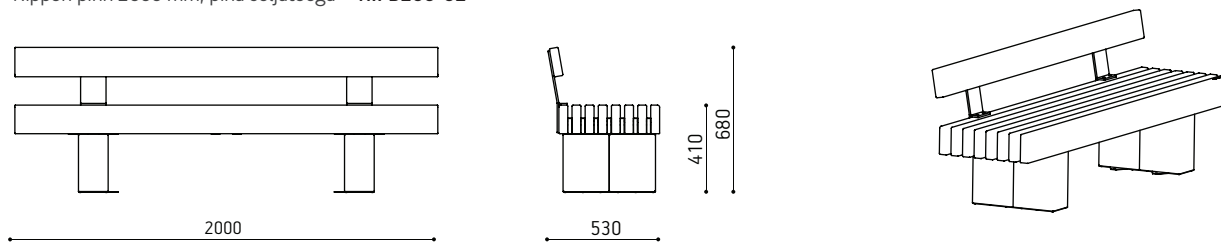

MÕÕDUD JA VARIATSIOONID

Nippon pink 2000 mm, pika seljatoega - **NIPB200-02**