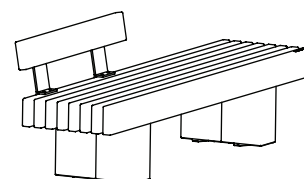

MÕÕDUD JA VARIATSIOONID

Nippon pink 2000 mm, lühikese seljatoega - **NIPB200-01**