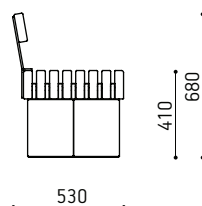

MÕÕDUD JA VARIATSIOONID

Nippon pink 2000 mm, lühikese seljatoega - **NIPB200-01**