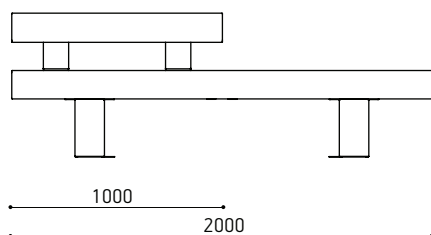

MÕÕDUD JA VARIATSIOONID

Nippon pink 2000 mm, lühikese seljatoega - **NIPB200-01**