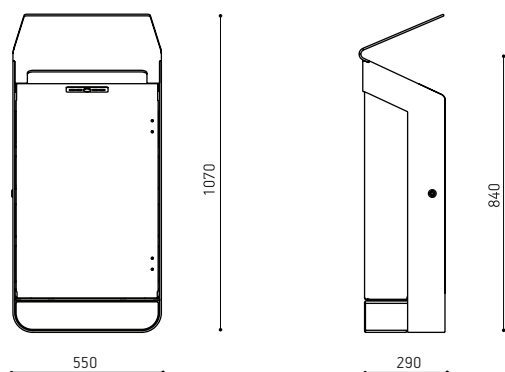

MÕÕDUD

Nove prügikast - **NOVC100**

Maht: 100 l

Lisatähistused tootekoodis:

G- anti-graffiti lakk

Legendi kasutuse näide Nove anti-graffiti lakiga: **NOVC100-G**