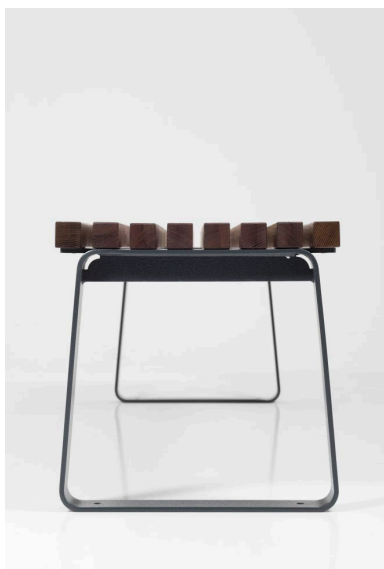

PRIMA pink

seljatoeta

Prima seeria on pragmaatiline valik, mille kvaliteedis ei ole tehtud kompromisse. Detailid on läbimõeldud ja hoolega teostatud. Kerge oleku ja klassikaliste proportsioonidega pinke saab valida seljatoega või ilma, käetugedega või ilma. Seeriasse kuulub ka laud.

Tagasihoidlikus ilmes on kübeke nostalgiat ja tuttavat tunnet, seetõttu pole Prima linnamööblit raske ette kujutada üheski miljões.

Disainer: Pent Talvet, iseasi

Prima pink seljatoeta

OMADUSED

Prima laua ning pinkidega saab kombineerida mõnusaid pikniku-komplekte.

Primale on iseloomulik lihtsus, kergus ja esteetilisus.

Puitdetailide lihtne hooldus ja vahetus.

Prima pinkidel on käetugede lisamise võimalus.

Kuumtsingitud ja pulbervärvitud terasosad on parima korrosioonikindluse ja esteetika tagamiseks.

Pealispindadel ei ole nähtavaid kinnitusvahendeid.

EXTERY kompromissitu kvaliteet - harmooniline disain, hoolikalt valitud materjalid ja detailideni läbimõeldud insenerilahendused.

EXTERY

PUIT

Puiduvalikus on kahekordselt Osmo Woodstain õliga kaetud oksavaba termotöödeldud saar, troopiline puit ning Siberi lehis. Troopiline puit on saadaval ka naturaalsena.