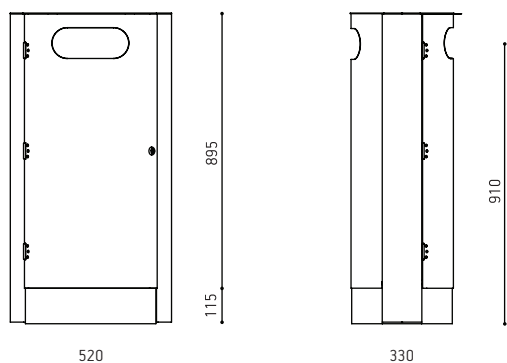

MÕÕDUD

Solo 100 - **SOL100**

Solo 100, roostevaba teras - **SOL100ss**

Maht: 100 l

Lisatähistused tootekoodis:

01- konteiner
G- anti-graffiti lakk

Legendi kasutuse näide roostevabast terasest Solo100 sisemise konteineri ja anti-graffiti lakiga: **SOL100ss-01-G**