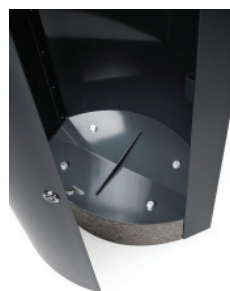

SOLO 100

Solo on hea ja lihtne prügikast, mis sobib nii parki kui linnatänavale. Kaardus küljed teevad Solo visuaalselt saledamaks hoolimata soliidsest 100-liitrisest mahust. Ümarad avad ja graafiliselt väljajoonistuv tuhatoosi paneel annavad Solole pehme ja tagasihoidliku välimuse. Solo 100 disaini osaks on piisavalt kõrge lihvitud betoonist sokkel, mis muudab prügikasti piisavalt raskeks et olla vabaltseisev. Seega Solo 100 ei vaja paigalduseks lisakinnitust. Sokli kõrgus arvestab põhjamaiste oludega ja tagab uste muretu avamise ka lumistel talvedel.

Disain: iseasi

Solo 100

OMADUSED

Elliptilise kujuga prügikast, mille prügivad toote mõlemal küljel võimaldavad mugavat prügi viskamist.

Prügikasti kaanel on roostevabast terasest konikustutuskoht.

Tänu keskele kaldu olevale põhjale ei nirise prügikasti sattunud vedelik nii kergesti prügikastist välja.

Tühjendamine: prügikast on eest avatav kolmnurk võtmega. Sisemuses paikneb metallvõru kiireks ja mugavaks kilekoti paigaldamiseks. Kaane sees olev mahukas tuhatoots on lihtsa liigutusega prügikotti tühjendatav.