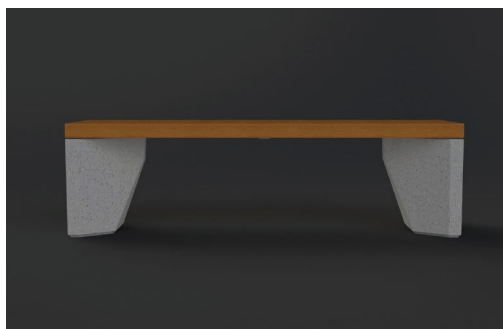

TAHU penkki

ilman selkänojaa

TAHU-penkki on kevyen näköinen raskas penkki vaativiin ympäristöihin. Ollessaan virkeä, selkeä ja voimakas, Tahu on täydellinen penkki vaikka bussipysäkille ja kestää myös suurimpien liikennevirtojen keskellä.

Antigraffiti-suojaus ja luodinkestävä jalka pitää Tahun moitteettomana jopa jengien taistelukentillä betonisten kerrostalojen keskellä.

Suunnittelu: Martin Pärn, iseasi

Tahu penkki ilman selkänojaa

OMINAISUUDET

Viistetty betonijalka antaa penkille miellyttävän erottuvuuden.

Betonijalkojen alla EPDM-kumilevyt, jotka suojaavat jalkaosia suoralta kosketukselta maahan varmistuen betoniosien paremman kestävyys. Tämä helpottaa myös penkkien siirtämistä betoniosia vahingoittamatta.

Kaikki liitokset ovat hyvin harkittuja ja teknisesti loistavasti viimeistelyä.

Vahvat betonijalat takaavat vakauden. Kokonaismassa 210 kg.

Puuosien pinnoilla ei ole näkyviä kiinnitysosia tuotteiden miellyttävän ulkonäön ja kosketuksen takaamiseksi.