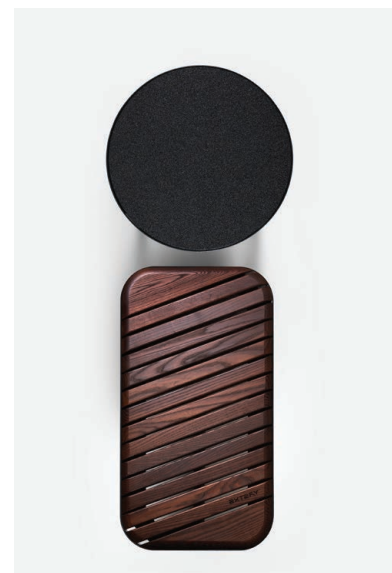

TIIDE iste

kandiline

Tiide on Extery kolleksioonid väike rüblük. Disainitud selleks, et tuua keskkonda värskust. Mõnusad ümarad vormid, pehmed painded ja lustlikult proportsioonid on just need jooned, mis panevad Tiide eristuma. Silmatorkavad kaasaegsest mööblidisainist tuttavad võtted eristavad Tiidet igapäevasest konservatiivsest linnamööblist.