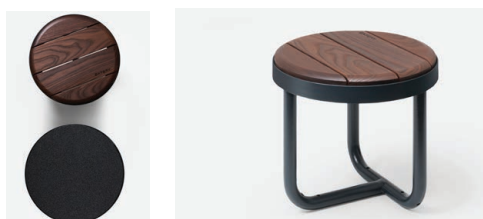

TIIDE iste ümar

Tiide on Extery kolleksioonid väike rüblük. Disainitud selleks, et tuua keskkonda värskust. Mõnusad ümarad vormid, pehmed painded ja lustlikult proportsioonid on just need jooned, mis panevad Tiide eristuma. Silmatorkavad kaasaegsest mööblidisainist tuttavad võtted eristavad Tiidet igapäevasest konservatiivsest linnamööblist.

Disainer: Pent Talvet, iseasi

Tiide iste, ümar

OMADUSED

Väliselt mänguline, kuid sisult robustne.

Muudab ümbruskonna omanäoliseks ja isikupäraseks.

Väljapaistev ja selgelt eristuv disain.

Terasdetailid piiravad puidust tasapindasid veenvalt ja täpselt.

EXTERY kompromissitu kvaliteet - harmooniline disain, hoolikalt valitud materjalid ja detailideni läbimõeldud insenerilahendused.

EXTERY

METALL

Metallosad on saadaval pulbervärviga viimistletud kuumtsingitud terasest. Kuumtsingitud teras vastab ISO 1461:2009 standardile.

RAL-värvid disaineri soovitusel:

RAL 9002

RAL 7039

RAL 7016

Termostöödeldud saar OC-010

PUIT

Puiduvalikus on kahekordselt Osmo Woodstain õliga kaetud oksavaba termotöödeldud saar.

PAIGALDUS