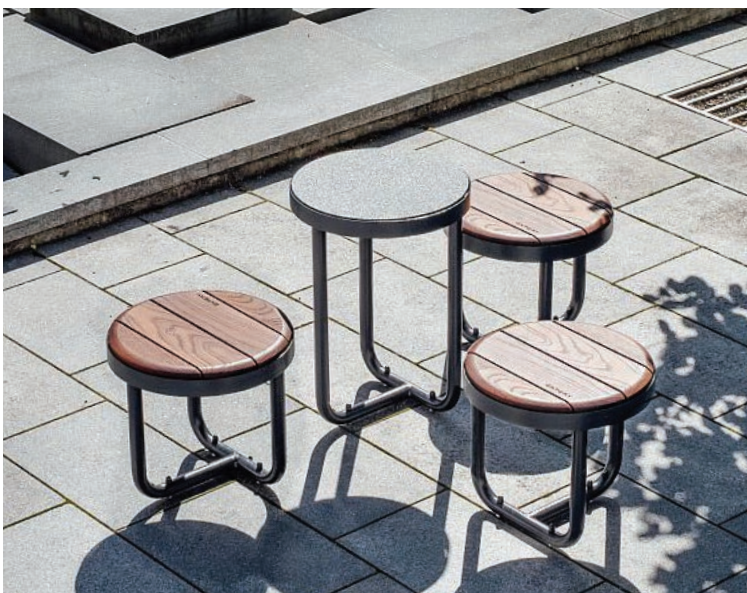

TIIDE iste ümar

Tiide on Extery kolleksioonid väike rüblük. Disainitud selleks, et tuua keskkonda värskust. Mõnusad ümarad vormid, pehmed painded ja lustlikult proportsioonid on just need jooned, mis panevad Tiide eristuma. Silmatorkavad kaasaegsest mööblidisainist tuttavad võtted eristavad Tiidet igapäevasest konservatiivsest linnamööblist.

Disainer: Pent Talvet, iseasi

Tiide iste, ümar

OMADUSED

Väliselt mänguline, kuid sisult robustne.

Muudab ümbruskonna omanäoliseks ja isikupäraseks.

Väljapaistev ja selgelt eristuv disain.

Terasdetailid piiravad puidust tasapindasid veenvalt ja täpselt.

Ankrutega valatud pinnale

Betoneeritava jalaga pinnasesse

MÕÕDUD

Tiide iste, ümar - TIDJ50