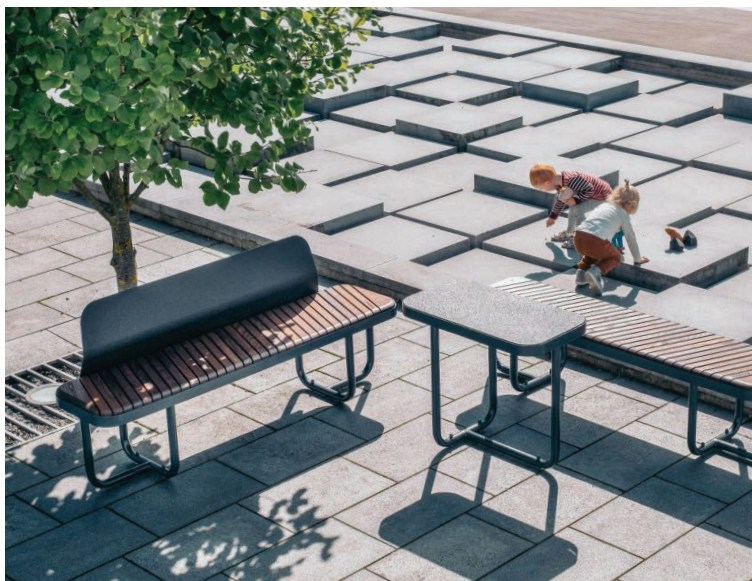

Tiide pink seljatoega

OMADUSED

Väliselt mänguline, kuid sisult robustne.

Terasdetailid piiravad puidust tasapindasid veenvalt ja täpselt.

Väljapaistev ja selgelt eristuv disain.

Pingi seljatuge katab elastomeer, mis muudab metallpinna puudutusele meeldivaks.

EXTERY kompromissitu kvaliteet - harmooniline disain, hoolikalt valitud materjalid ja detailideni läbimõeldud insenerilahendused.

EXTERY