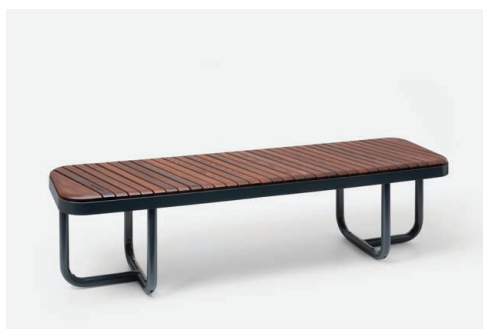

TIIDE pink_{seljatoeta}

Tiide on Extery kolleksioonid väike rüblük. Disainitud selleks, et tuua keskkonda värskust. Mõnusad ümarad vormid, pehmed painded ja lustlikult proportsioonid on just need jooned, mis panevad Tiide eristuma. Silmatorkavad kaasaegsest mööblidisainist tuttavad võtted eristavad Tiidet igapäevasest konservatiivsest linnamööblist.

Disainer: Pent Talvet, iseasi

Tiide pink seljatoeta

OMADUSED

Väliselt mänguline, kuid sisult robustne.

Muudab ümbruskonna omanäoliseks ja isikupäraseks.

Väljapaistev ja selgelt eristuv disain.

Terasdetailid piiravad puidust tasapindasid veenvalt ja täpselt.

EXTERY kompromissitu kvaliteet - harmooniline disain, hoolikalt valitud materjalid ja detailideni läbimõeldud insenerilahendused.

EXTERY

METALL

Metallosad on saadaval pulbervärviga viimistletud kuumtsingitud terasest. Kuumtsingitud teras vastab ISO 1461:2009 standardile.

Ankrutega valatud pinnale

Betoneeritava jalaga pinnasesse

MÕÕDUD

Tiide pink, seljatoeta - TIDJ180