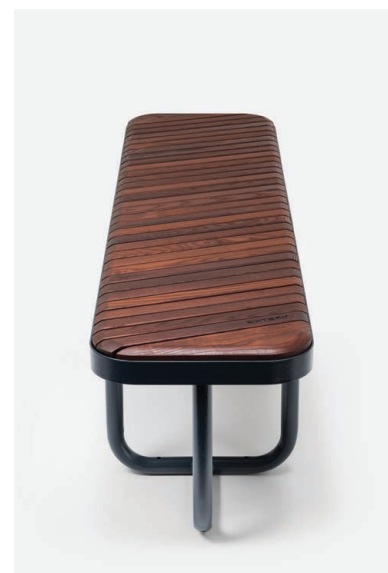

TIIDE pink_{seljatoeta}

Tiide on Extery kolleksioonid väike rüblük. Disainitud selleks, et tuua keskkonda värskust. Mõnusad ümarad vormid, pehmed painded ja lustlikult proportsioonid on just need jooned, mis panevad Tiide eristuma. Silmatorkavad kaasaegsest mööblidisainist tuttavad võtted eristavad Tiidet igapäevasest konservatiivsest linnamööblist.

Disainer: Pent Talvet, iseasi

Tiide pink seljatoeta

OMADUSED

Väliselt mänguline, kuid sisult robustne.

Muudab ümbruskonna omanäoliseks ja isikupäraseks.

Väljapaistev ja selgelt eristuv disain.

Terasdetailid piiravad puidust tasapindasid veenvalt ja täpselt.

EXTERY kompromissitu kvaliteet - harmooniline disain, hoolikalt valitud materjalid ja detailideni läbimõeldud insenerilahendused.

EXTERY

METALL

Metallosad on saadaval pulbervärviga viimistletud kuumtsingitud terasest. Kuumtsingitud teras vastab ISO 1461:2009 standardile.

Ankrutega valatud pinnale

Betoneeritava jalaga pinnasesse

MÕÕDUD

Tiide pink, seljatoeta - TIDJ180