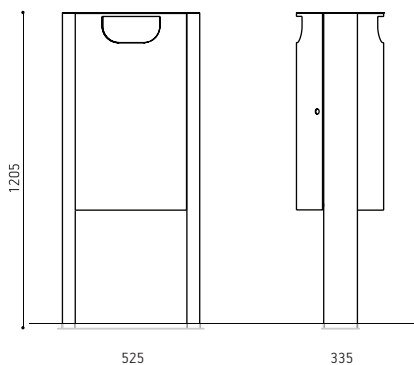

## MÕÖDUD

Solo 60 - **SOL60**

Maht: 60 l

Solo P60, seinale kinnitatav - **SOLP60**

Maht: 60 l