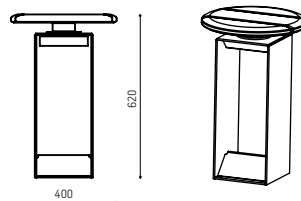

Sume, pyramidi - **SUMJ-03**