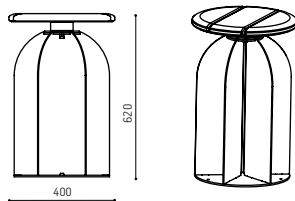

MITAT

Sume, pyöreä - **SUMJ-01**

Sume, suorakulmio - **SUMJ-02**