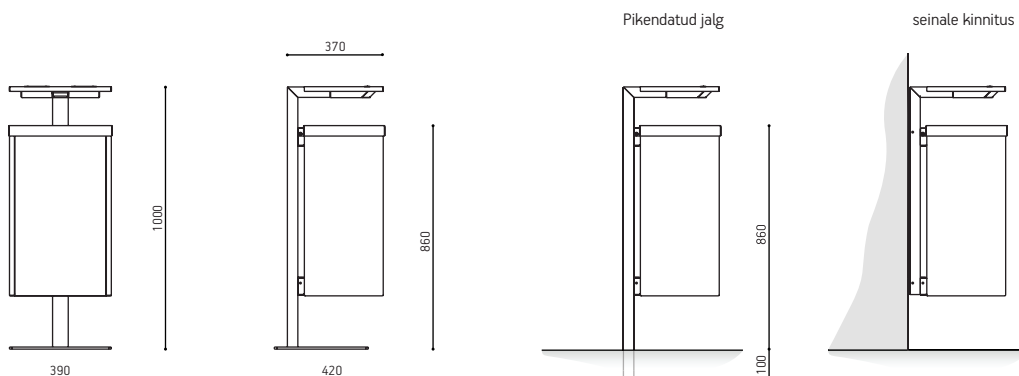

MÕÕDUD

Vandal 75 prügikast - VAN75

Maht: 75 l

Lisatähistused tootekoodis:

- G- anti-graffiti lakk
- O2- seinale kinnitus
- O3- pikendatud jalg

Legendi kasutuse näide Vandal 75 seinale kinnituse ja anti-graffiti lakiga:
VAN75-G02