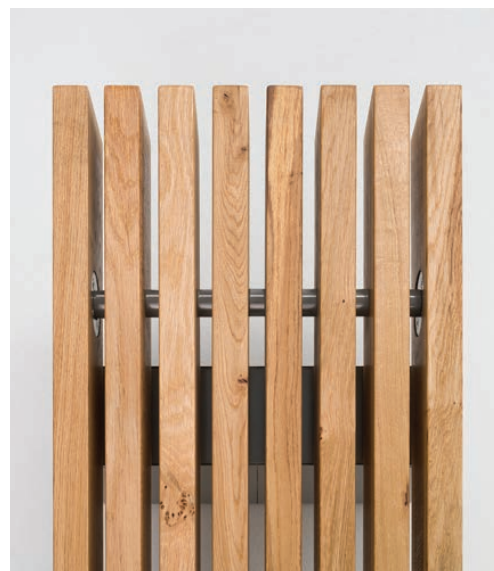

NIPPON penkki

selkänojan

Nippon on arkkitehtuurisesti selkeistä moduuleista valmistettu penkki, joka asettuu kahdella jalalla maahan kuin itse rauhallisuus. Nippon-penkin vaatimattomuuden ansiosta se sopii eri kaupunkitiloihin vaikuttaen modernissa ympäristössä tasapainottavalta ja vaativammassa tilassa tahdikkaalta, jopa näkymättömältäkin. Mutta parhaiten sen yksinkertainen kauneus korostuu riviin asennettuna aukion reunalla tai merenrannan promenadilla.

Suunnittelu: Kersti Lootus