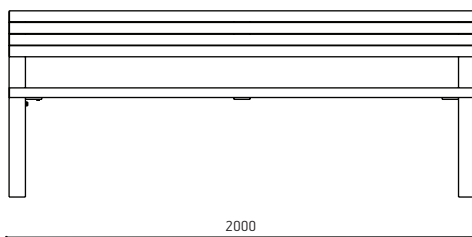

MITAT

Prima-penkki selkänojalla, ilman käsinojia
PRIB200

Prima-penkki selkänojalla, kahdella käsinojalla
PRIB200-02