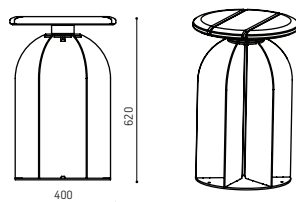

MÕÖDUD

Sume iste, ümar jalg - **SUMJ-01**

Sume iste, ristkülik jalg - **SUMJ-02**