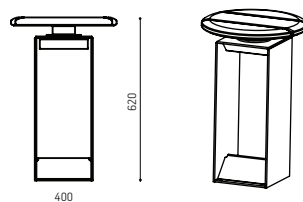

Sume iste, püramiid jalg - **SUMJ-03**