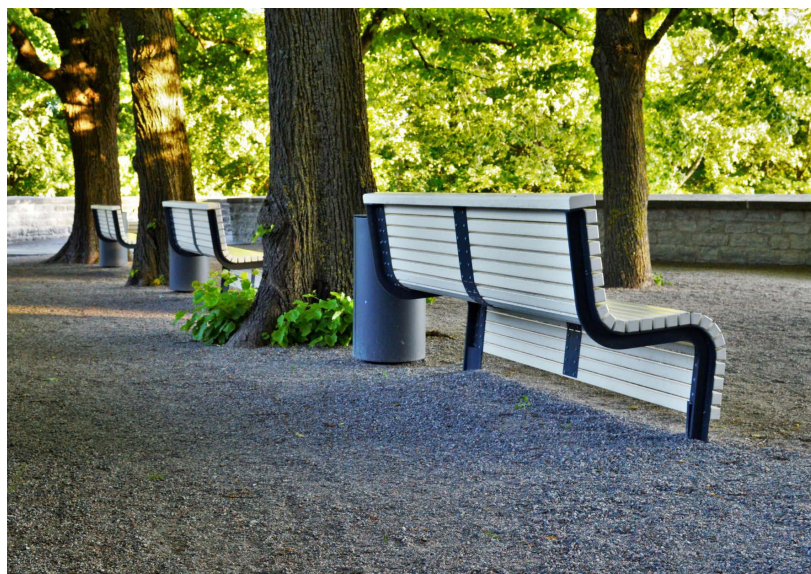

VOOG penkki

Penkki kuin maisemasuunnittelun elementti. Voog on penkki, jossa on serpentiinimäinen selkänoja, joka näyttäisi nousevan ylös maasta. Harmoninen ja maisemaa sekoittava pehmeä muoto kerää huomiota olemalla moitteettoman huomaamaton. Erikseen lisättävät LED-profilit auttavat luomaan oikean tunnelman pimeänä aikana. Voog-perheessä on klassinen kolmen istuttava penkki, tuoli ja 2 hengen aurinkotuoli.

Suunnittelu: Kersti Lootus

Voog penkki

OMINAISUUDET

Voog-penkki on suunniteltu mukaville tauoille nauttimaan hetkistä kirjan tai hyvän kumppanin seurassa.

Voogille on ominaista mutkitteleva ja harmoninen siluetti.

Maanalainen asennus, joka tekee ympäröivän alueen huollosta helppoa.

Mahdollisuus lisätä kestävä IP67-LED-valaistus.

Kuumasinkityt ja jauhemaalatut teräsosat ovat parhaita korroosionkestävyyden ja estetiikan varmistamiseksi.