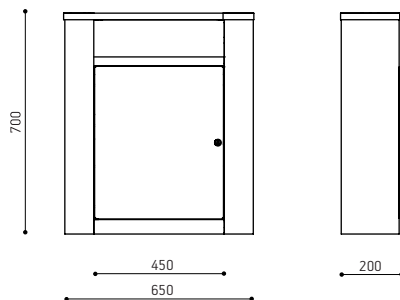

### MUUTOKSET JA MITAT

Look 30 rosкасäiliö - LOK30

Tilavuus: 30 l