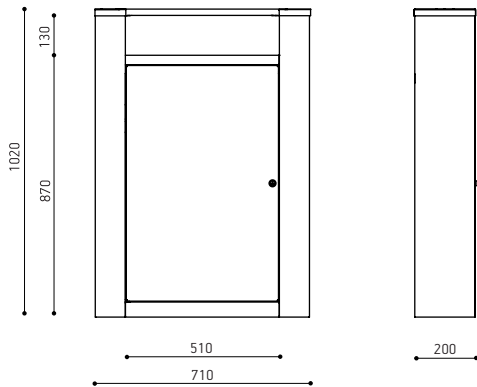

MUUTOKSET JA MITAT

Look 70 roskasäiliö - LOK70

Tilavuus: 70 l