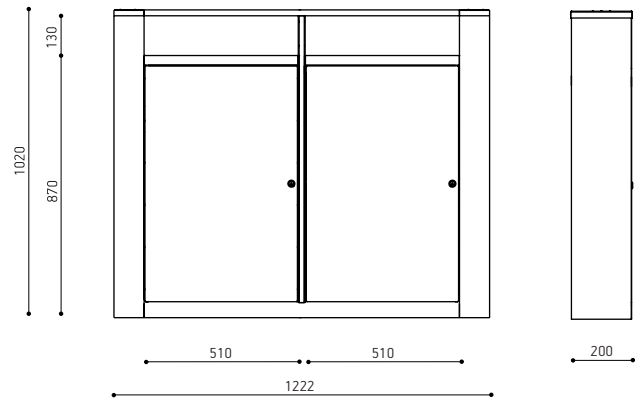

Look@2 roskasäiliö - LOK@2

Tilavuus: 2 * 70 l