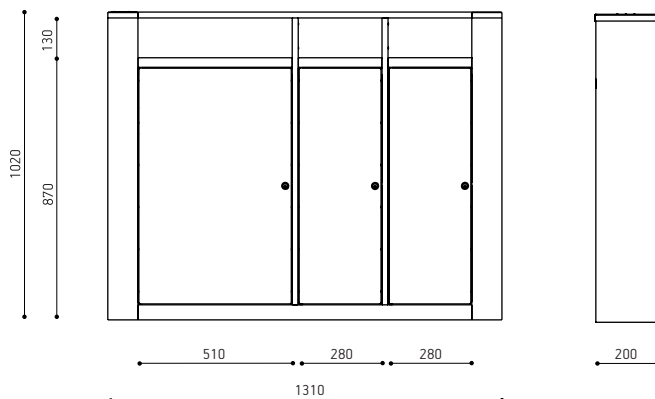

Look@3 roskasäiliö - LOK@30

Tilavuus: 70 l + 2*30 l

Lisämerkinnät tuotekoodissa:

- 01- sisäsäiliö
- G - anti-graffiti-pinnoitus

Esimerkki tuotekoodin käytöstä sisäsäiliöllä ja anti-graffiti-pinnoitteella varustetun Look 30 -säiliön kohdalla: LOK30-G01