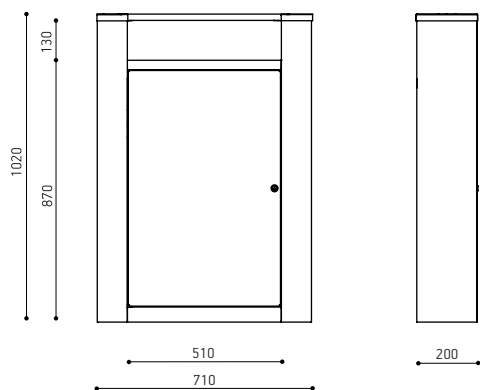

VARIATSIOONID JA MÕÖDUD

Look 70 prügikast - LOK70

Maht: 70 l