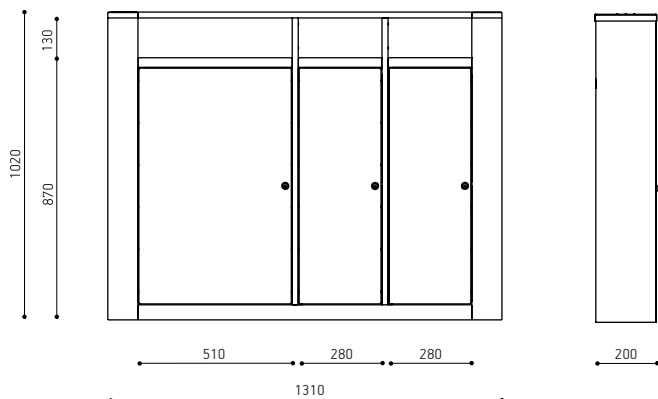

VARIATSIOONID JA MÕÖDUD

Look 70 prügikast - LOK70

Maht: 70 l

Look@2 prügikast - LOK@2

Maht : 2 * 70 l

Look@3 prügikast - LOK@3

Maht: 70 l + 2 * 30 l

Lisatähistused tootekoodis: