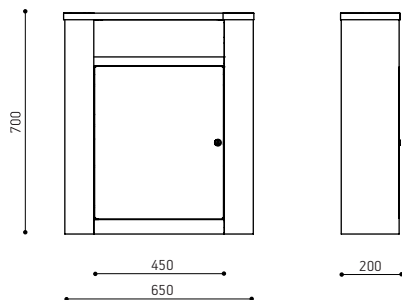

VARIATSIOONID JA MÕÕDUD

Look 30 prügikast - **LOK30**

Maht: 30 l

Lisatähistused tootekoodis:

01 - konteiner
G - anti-graffiti lakk

Legendi kasutuse näide Look 30
lisatud konteineri ja anti-graffiti lakiga:
LOK30-G01