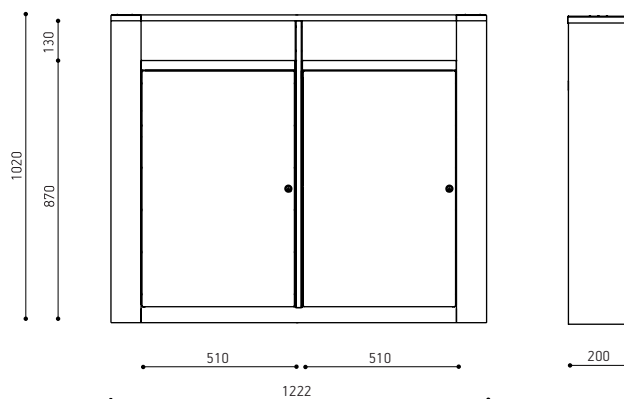

VARIATSIOONID JA MÕÖDUD

Look 70 prügikast - LOK70

Maht: 70 l

Look@2 prügikast - LOK@2

Maht : 2 * 70 l

Look@3 prügikast - LOK@3

Maht: 70 l + 2 * 30 l

Lisatähistused tootekoodis: