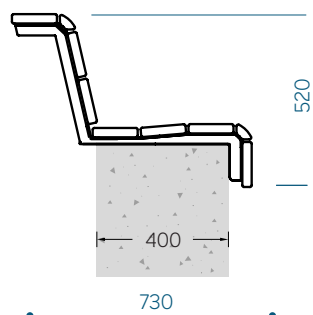

MÕÕDUD JA VARIATSIOONID

Veer iste, seljatoega - VERB180