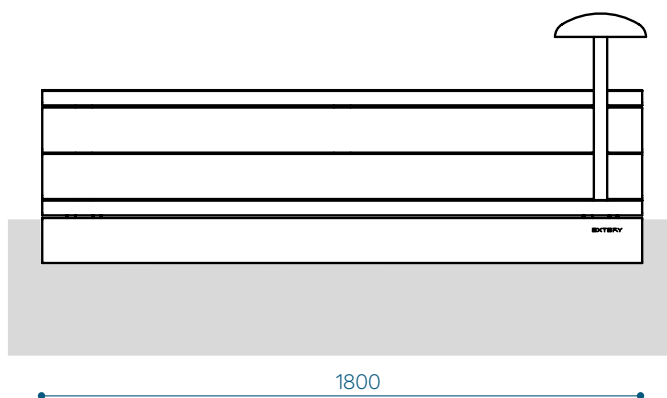

MÕÕDUD JA VARIATSIOONID

Veer iste, seljatoega, valgustiga –
VERB180-v