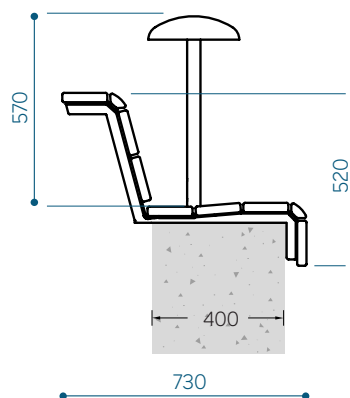

MÕÕDUD JA VARIATSIOONID

Veer iste, seljatoega, valgustiga –
VERB180-v