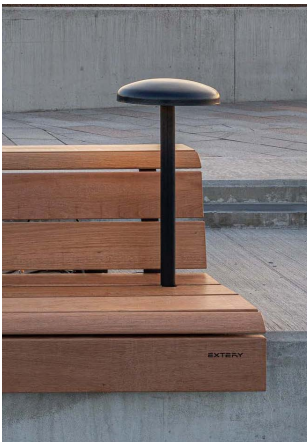

## VEER iste müürile, seljatoega

Disainer:  
**Pent Talvet ja Sven Sõrmus**  
iseasi

Veeri iste müürile on loodud spetsiaalselt maastiku-  
kujunduslike astmete või servade täiendamiseks,  
muutes need uskumatult mugavateks istumis-  
pindadeks mitmekesises linnaruumis. Veeri luues  
ongi silmas peetud maksimaalset kasutajamugavust:  
seljatoega pargipink Veeri pakub parajat istumiskallet  
ning mõnusal nõjatumiskõrgusel seljatuge.  
Mõlemale istmele, nii seljatoega kui ka seljatoeta,  
saab lisada ka valgusti, mille all soojal suveõhtul  
raamatut lehitseda või mille abil ümbritsevale  
sügispiimedusele õdusust lisada.

## OMADUSED

Ergonoomiline istumine on tagatud eriprofileeringuga. Lisaks on seljatoel mugav nõjatumisnurk ja toetamiskõrgus.

Nutikalt läbimõeldud ning märkamatud kinnitusklaamid muudavad istme paigaldamise müürile lihtsaks ning toote visuaali puhtaks ja esteetiliseks.

Kinnitused ja konstruktsioon on peidetud.

Istmele integreeritud sihvakas samas tugev väljaulatuv valgusti tekitab õdusat meeleolu. Loob hubast ümbrust ning toob linnaruumi mitmetasandilist valgust.

Kuumtsingitud ja pulbervärvitud terasraam ning kvaliteetne oksavaba puitmaterjal muudavad toote ilmastikule ja kasutamisele väga vastupidavaks.