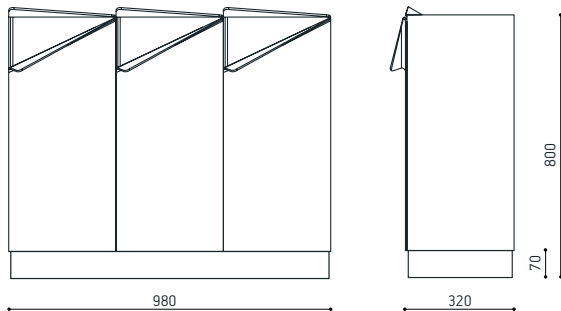

Trio S3 roskasäiliö - **TRIS3**