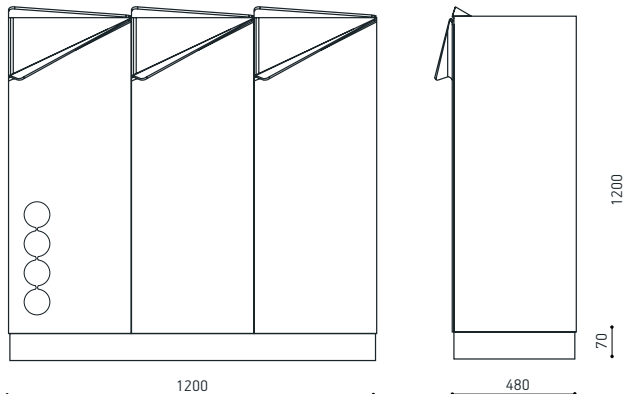

MITAT JA VAIHTOEHDOT

Trio M3 roskasäiliö - **TRIM3**

Materiaalimerkinnät tuotekoodissa:

G- anti-graffiti-pinnoitus

*Esimerkki tuotekoodin käytöstä anti-graffiti-pinnoitteella varustetun Trio M3 roskasäiliön kohdalla: **TRIM3-G***