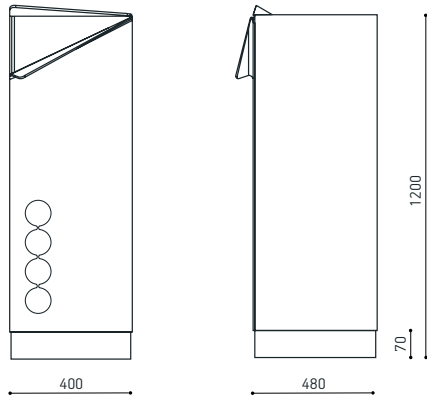

MITAT JA VAIHTOEHDOT

Trio M1 roskasäiliö - **TRIM1**