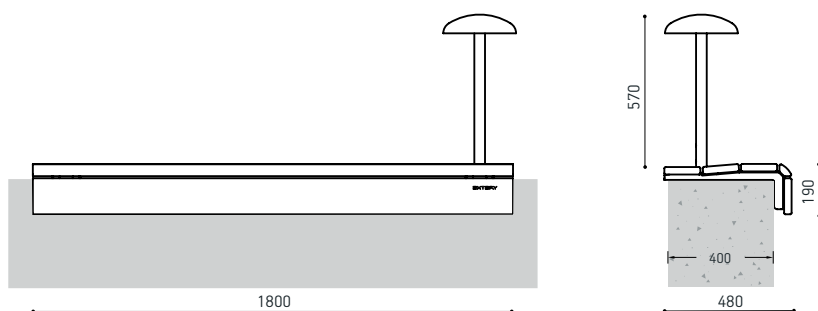

MÕÕDUD JA VARIATSIOONID

Veer iste, seljatoeta, valgustiga - VERJ180-v