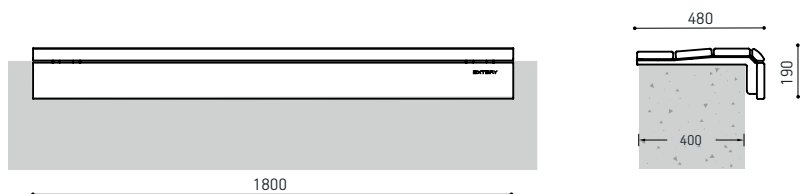

MÕÕDUD JA VARIATSIOONID

Veer iste, seljatoeta - VERJ180