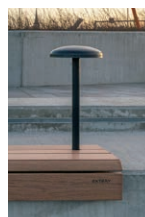

# VEER iste seljatoeta

Veer on loodud spetsiaalselt maastikukujunduslike astmete või servade täiendamiseks, muutes need uskumatult mugavateks istumispindadeks mitmekesises linnaruumis. Veeri luues ongi silmas peetud maksimaalset kasutajamugavust: seljatoega pargipink Veer pakub parajat istumiskallet ning mõnusal nõjatumiskõrgusel seljatuge.

Mõlemale istmele, nii seljatoega kui ka seljatoeta, saab lisada ka valgusti, mille all soojal suveõhtul raamatut lehitseda või mille abil ümbritsevale sügispimedusele õdusust lisada.

Disain: Pent Talvet ja Sven Sõrmus

Kinnitused ja konstruktsioon on peidetud.

Istmele integreeritud sihvakas samas tugev väljaulatuv valgusti tekitab õdusat meeleolu. Loob hubast ümbrust ning toob linnaruumi mitmetasandilist valgust.

EXTERY kompromissitu kvaliteet - harmooniline disain, hoolikalt valitud materjalid ja detailideni läbimõeldud insenerilahendused.