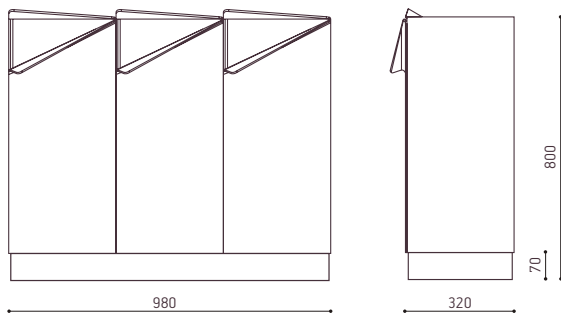

Trio S3 prügikast - TRIS3