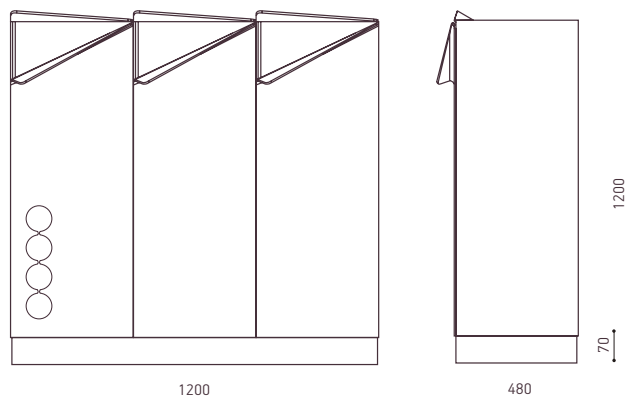

VARIATSIOONID JA MÕÕDUD

Trio M3 prügikast - TRIM3

Lisatähistused tootekoodis:

G- anti-graffiti lakk

Legendi kasutuse näide Trio M3 anti-graffiti lakiga: **TRIM3-G**