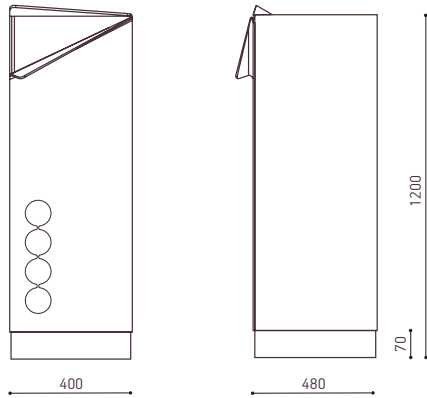

Trio M3 prügikast - TRIM3

Lisatähistused tootekoodis:

G- anti-graffiti lakk

Legendi kasutuse näide Trio M3 anti-graffiti lakiga: **TRIM3-G**

VARIATSIOONID JA MÕÕDUD

Trio M1 prügikast - TRIM1

Lisatähistused tootekoodis: