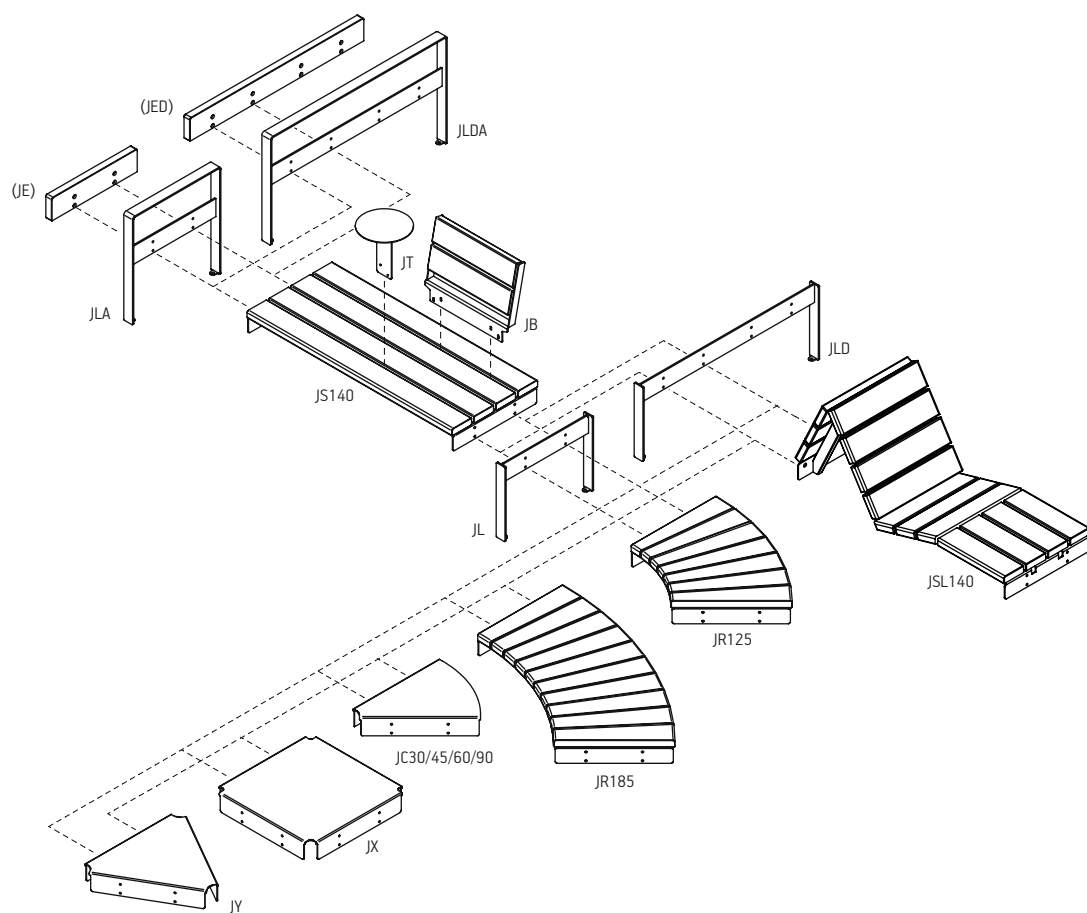

Moodul	tootekood	Mõõdud, mm	Mõõdud, mm	Mõõdud, mm
Jada sirge moodul	JS140	Pikkus 1400	Istumis sügavus 600	
Jada lamamismoodul	JSL140	Pikkus 1400	Istumis sügavus 600	
Jada kaare moodul 1	JR125	Väline raadius 1250 mm	Istumis sügavus 600	Kaare ulatus 45°
Jada kaare moodul 2	JR185	Väline raadius 1850 mm	Istumis sügavus 600	Kaare ulatus 45°
Lühike jalg	JL	Kõrgus 470	Sügavus 600	
Topeltjalg	JLD	Kõrgus 470	Sügavus 1200	
Seljatugi	JB		Sügavus 600	
Laud	JT	D280	Kõrgus 200	
Lühike jalg, käetoega	JLA	Kõrgus 470	Sügavus 600	Käetoe kõrgus 180
Topeltjalg, käetoega	JLAD	Kõrgus 470	Sügavus 1200	Käetoe kõrgus 180
Suunamuutja	JC30/45/60/90			
Jagaja neljaks	JX	Pikkus 600	Sügavus 600	
Jagaja kolmeks	JY	Pikkus 600		