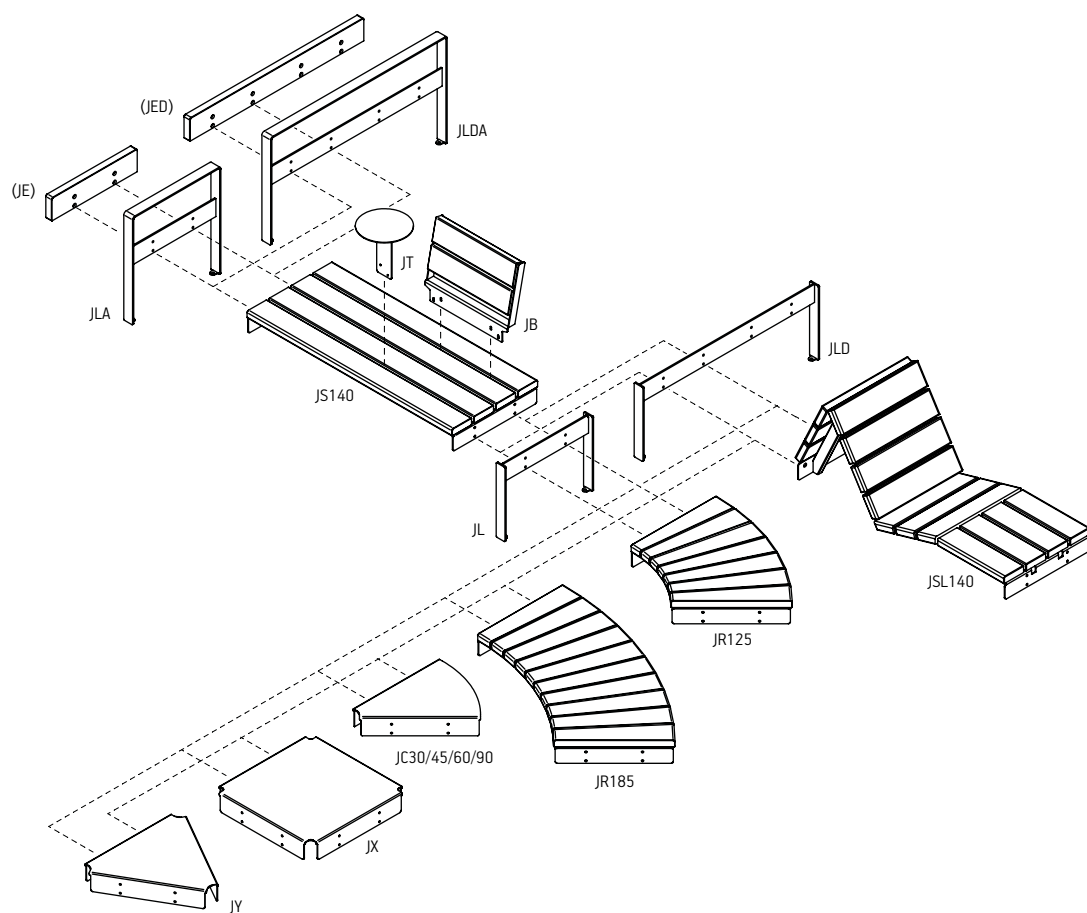

## JADA MOODULID JA MÕÕDUD

Moodul	tootekood	Mõõdud, mm	Mõõdud, mm	Mõõdud, mm
Jada sirge moodul	JS140	Pikkus 1400	Istumis sügavus 600	
Jada lamamismoodul	JSL140	Pikkus 1400	Istumis sügavus 600	
Jada kaare moodul 1	JR125	Väline raadius 1250 mm	Istumis sügavus 600	Kaare ulatus 45°
Jada kaare moodul 2	JR185	Väline raadius 1850 mm	Istumis sügavus 600	Kaare ulatus 45°
Lühike jalg	JL	Kõrgus 470	Sügavus 600	
Topeltjalg	JLD	Kõrgus 470	Sügavus 1200	
Seljatugi	JB		Sügavus 600	
Laud	JT	D280	Kõrgus 200	
Lühike jalg, käetoega	JLA	Kõrgus 470	Sügavus 600	Käetoe kõrgus 180
Topeltjalg, käetoega	JLAD	Kõrgus 470	Sügavus 1200	Käetoe kõrgus 180
Suunamuutja	JC30/45/60/90			
Jagaja neljaks	JX	Pikkus 600	Sügavus 600	
Jagaja kolmeks	JY	Pikkus 600		