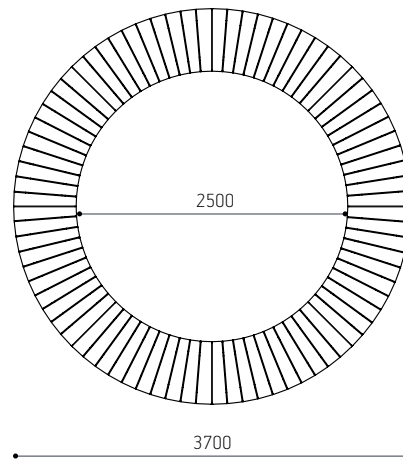

Ringpink Jada D370 **JD370**

Komplekti moodulid:
8 x JR185
8 x JL