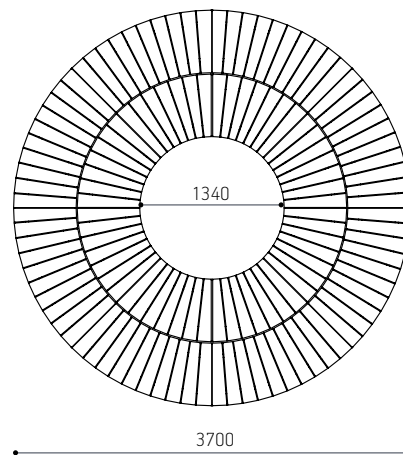

Ringpink Jada, topelt **JD370-250**

Komplekti moodulid:
8 x JR125
8 x JR185
8 x JLD

Kui soovid komplekti muuta,
küsi meilt DWG-faile.