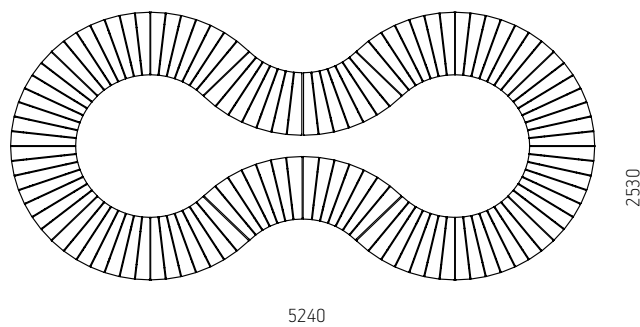

JADA KOMPLEKTID

Pargipink Jada SET08 JSET08

Komplekti moodulid:
16 x JR125
16 x JL