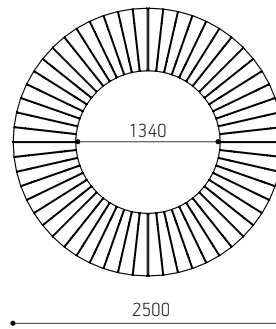

JADA KOMPLEKTID

Ringpink Jada D250 **JD250**

Komplekti moodulid:
8 x JR125
8 x JL