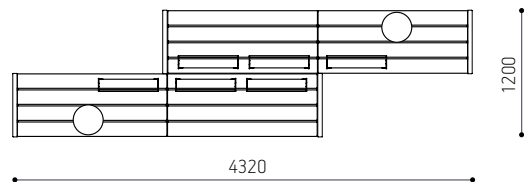

Pargipink Jada SET02 JSET02

Komplekti moodulid:
6 x JB
2 x JT
4 x JS140
2 x JL
2 x JLD
4 x JE