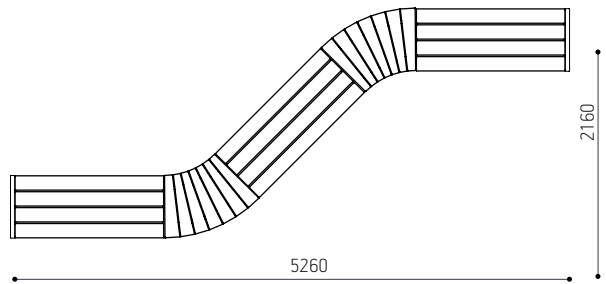

JADA KOMPLEKTID

Pargipink Jada SET12 JSET12

Komplekti moodulid:
3 x JS140
2 x JR125
6 x JL
2 x JE