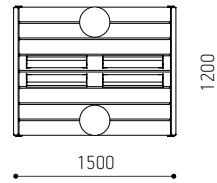

JADA KOMPLEKTID

Pargipink Jada SET16 **JSET16**

Komplekti moodulid:
2 x JS140
4 x JB
2 x JT
2 x JLD