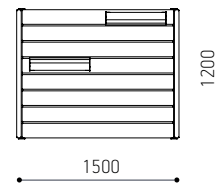

Pargipink Jada SET16-2 **JSET16-2**

Komplekti moodulid:
3 x JS140
4 x JB
2 x JT
2 x JLD