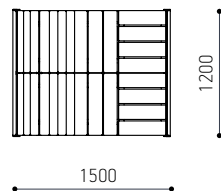

JADA KOMPLEKTID

Pargipink Jada SET05 JSET05

Komplekti moodulid:

- 2 x JSL140
- 2 x JLD
- 2 x JED