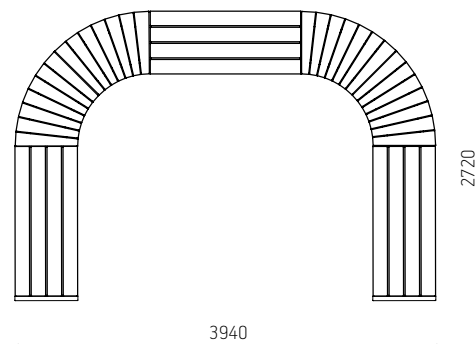

Pargipink Jada SET11 JSET11

Komplekti moodulid:
3 x JS140
4 x JR125
8 x JL
2 x JE

Kui soovid komplekti muuta,
küsi meilt DWG-faile.