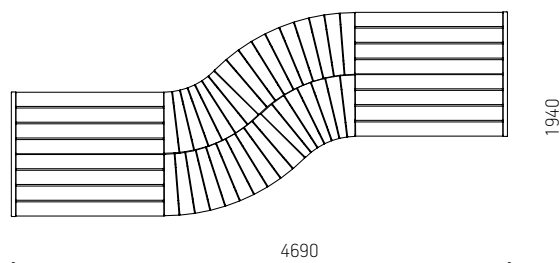

Pargipink Jada SET09 JSET09

Komplekti moodulid:
4 x JS140
2 x JR125
2 x JR185
5 x JLD
2 x JED