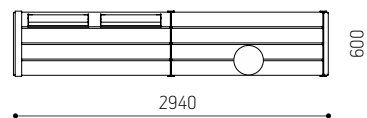

Pargipink Jada SET17 **JSET17**

Komplekti moodulid:
2 x JS140
2 x JB
1 x JT
1 x JLA
2 x JL
2 x JE