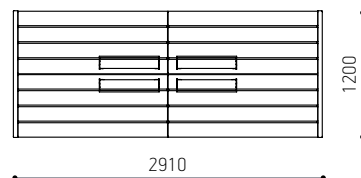

Pargipink Jada SET03 JSET03

Komplekti moodulid:
4 x JB
4 x JS140
3 x JLD
2 x JED