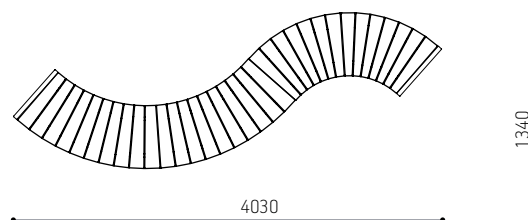

Pargipink Jada SET10 JSET10

Komplekti moodulid:
2 x JR128
2 x JR125
5 x JL
2 x JE