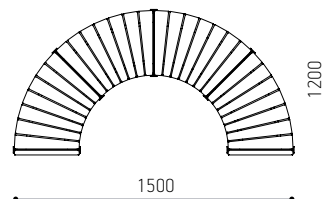

Jada poolkaar D250 **JD250-02**

Komplekti moodulid:
4 x JR125
5 x JL
2 x JE

Kui soovid komplekti muuta,
küsi meilt DWG-faile.