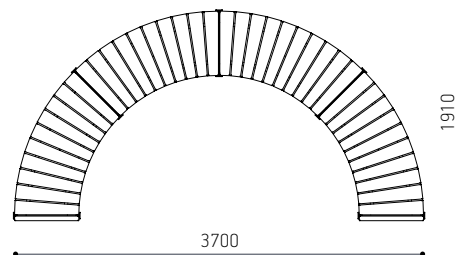

JADA KOMPLEKTID

Pargipink Jada SET16 **JSET16**

Komplekti moodulid:
2 x JS140
4 x JB
2 x JT
2 x JLD

Pargipink Jada SET16-2 **JSET16-2**

Komplekti moodulid:
3 x JS140
4 x JB
2 x JT
2 x JLD

Pargipink Jada SET17 **JSET17**

Komplekti moodulid:
2 x JS140
2 x JB
1 x JT
1 x JLA
2 x JL
2 x JE

Jada poolkaar D370 **JD370-02**

Komplekti moodulid:
4 x JR185
5 x JL
2 x JE