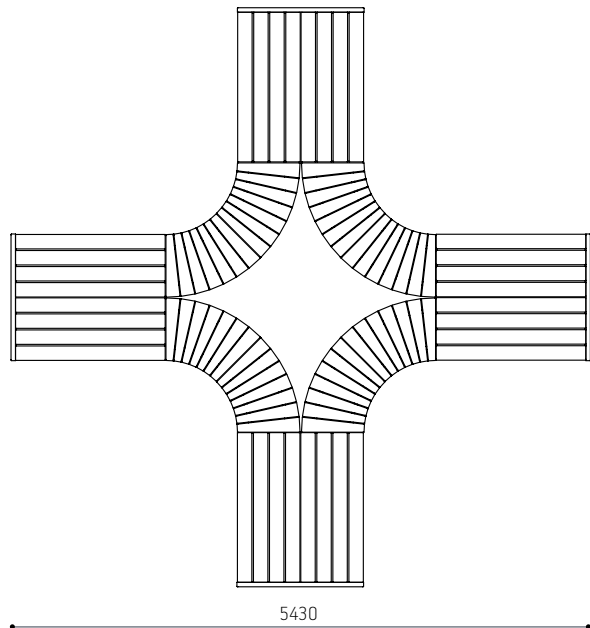

JADA KOMPLEKTID

Pargipink Jada SET01 JSET01

Komplekti moodulid:
8 x JR125
8 x JS140
8 x JLD
4 x JL
4 x JED