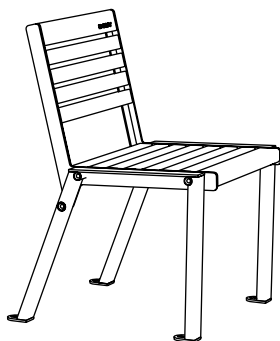

VARIANTI

Klaar Wood solis ar atzveltni
bez roku balstiem – **KLWB60**