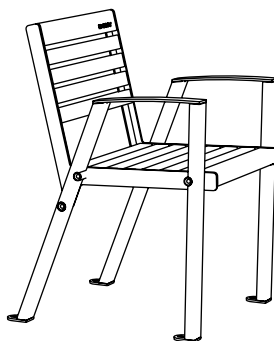

KLAAR WOOD krēsls

Dizains:
Martin Pärn
iseasi

Racionalitāte, neitralitāte un precizitāte, raksturojošo detaļu estētiskā apdare ir Klaar īpašības, kas nekad nenovecos nedz arī pakļausies strauji mainīgajām modes tendencēm. Tās formas skaidrība, vieglums un materiālu izvēle padara Klaar piemērotu lietošanai daudzos dažādos mūsdienu arhitektūrass kontekstos, piedāvājot risinājumus, kas atbilst dažādām prasībām. Klaar līnijā ir parka soli trim uz kā ir ērti sēdēt un atpūsties; vienvietīgi krēsli, kas piedāvā atpūtas brīdi un iespēju pabūt vienatnē, kā arī soliņi un galdi, kas ļauj izveidot pikniku uzstādījumus parkos.

Klaar Wood krēsls ar diviem roku balstiem – KLWB60-02

VARIANTI

Klaar Wood solis ar atzveltni
bez roku balstiem – **KLWB60**

Klaar Wood solis ar atzveltni
ar diviem roku balstiem – **KLWB60-02**

Klaar Wood krēsls
ar roku balstu labajā pusē – **KLWB60-04**