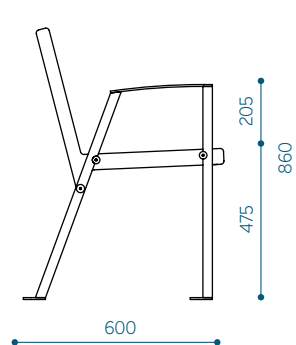

Klaar Wood krēsls ar diviem roku balstiem – KLWB60-02