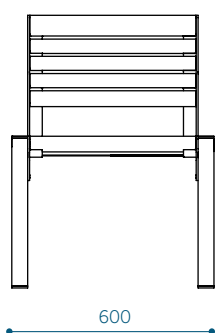

Materiāla marķējums – produkta kods:

a- termiski apstrādāts osis

t- tropiskais koks

Leģendas izmantošanas piemērs krēslam ar diviem roku balstiem no tropiskās koksnes: KLWB60-02-t

IZMĒRI

Klaar Wood krēsls bez roku balstiem – KLWB60

Klaar Wood krēsls ar diviem roku balstiem – KLWB60-02

VARIANTI

Klaar Wood solis ar atzveltni
bez roku balstiem – **KLWB60**

Klaar Wood solis ar atzveltni
ar diviem roku balstiem – **KLWB60-02**

Klaar Wood krēsls
ar roku balstu labajā pusē – **KLWB60-04**