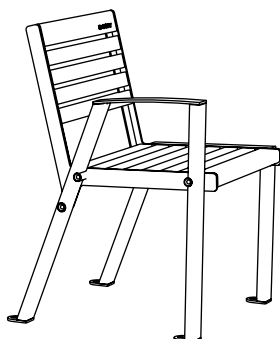

KLAAR WOOD krēsls

Dizains:
Martin Pärn
iseasi

Racionalitāte, neitralitāte un precizitāte, raksturojošo detaļu estētiskā apdare ir Klaar īpašības, kas nekad nenovecos nedz arī pakļausies strauji mainīgajām modes tendencēm. Tās formas skaidrība, vieglums un materiālu izvēle padara Klaar piemērotu lietošanai daudzos dažādos mūsdienu arhitektūrass kontekstos, piedāvājot risinājumus, kas atbilst dažādām prasībām. Klaar līnijā ir parka soli trim uz kā ir ērti sēdēt un atpūsties; vienvietīgi krēsli, kas piedāvā atpūtas brīdi un iespēju pabūt vienatnē, kā arī soliņi un galdi, kas ļauj izveidot pikniku uzstādījumus parkos.

Labā funkcionalitāte ar gudrām un pārdomātām detaļām.

Nav uzkrītoši pamanāmu elementu stiprinājumu.

Krēslam iespējams izvēlēties dažādus roku balstus.

Stabils un izturīgs.

EXTERY bezkompromisa kvalitāte – harmonisks dizains, rūpīgi atlasīti materiāli un detalizēti inženiertehniskie risinājumi.

Klaar Wood krēsls ar diviem roku balstiem – KLWB60-02

VARIANTI

Klaar Wood solis ar atzveltni
bez roku balstiem – **KLWB60**

Klaar Wood solis ar atzveltni
ar diviem roku balstiem – **KLWB60-02**

Klaar Wood krēsls
ar roku balstu labajā pusē – **KLWB60-04**