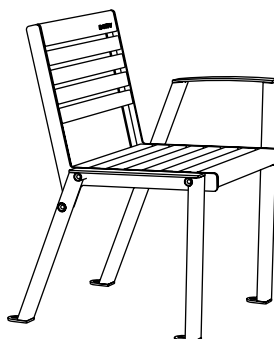

Klaar Wood krēsls
ar roku balstu kreisajā pusē – **KLWB60-05**