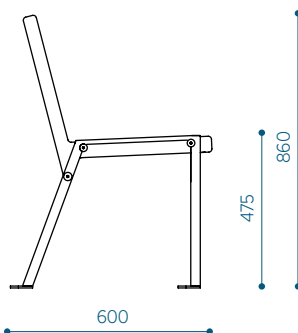

Materiāla marķējums – produkta kods:

a- termiski apstrādāts osis

t- tropiskais koks

Leģendas izmantošanas piemērs krēslam ar diviem roku balstiem no tropiskās koksnes: KLWB60-02-t

IZMĒRI

Klaar Wood krēsls bez roku balstiem – KLWB60

Klaar Wood krēsls ar diviem roku balstiem – KLWB60-02

VARIANTI

Klaar Wood solis ar atzveltni
bez roku balstiem – **KLWB60**

Klaar Wood solis ar atzveltni
ar diviem roku balstiem – **KLWB60-02**

Klaar Wood krēsls
ar roku balstu labajā pusē – **KLWB60-04**