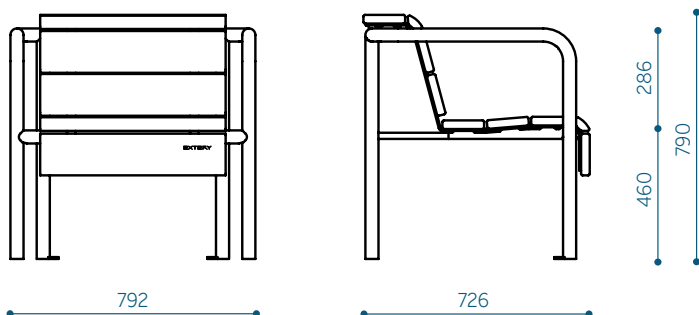

IZMĒRI

Veer krēsls – VERB80