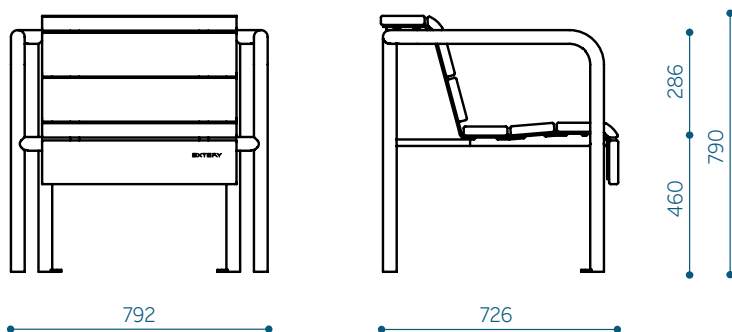

MITAT

Veer tuoli - VERB80