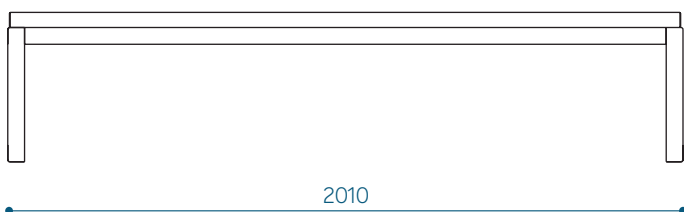

MÕÖDUD

Club pink, seljatoeta – CLJ200

Materjali tähistus tootekoodis:
a- termotöödeldud saar
t- troopiline puit

Legendi kasutus troopilise puidu näitel:
CLJ200-t