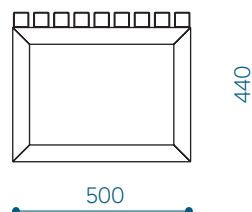

MÕÖDUD

Club pink, seljatoeta – CLJ200

Materjali tähistus tootekoodis:
a- termotöödeldud saar
t- troopiline puit

Legendi kasutus troopilise puidu näitel:
CLJ200-t