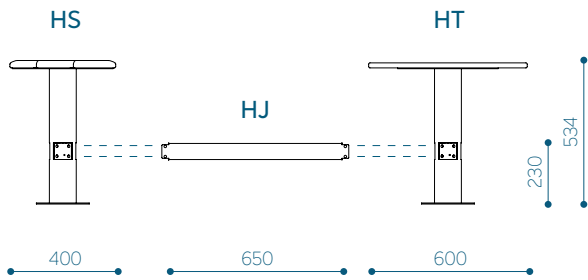

MODUULIT JA MITAT

Moduuli	Tuotekoodi	Korkeus, mm	Leveys, mm
Haru istuin	HS	534	400
Haru pöytä	HT	534	600
Haru liitin	HJ	230	650

SETIT JA MITAT

Puistonpenkki Haru SET01 - HSET01

Setti moduulit:
2 x HS
1 x HT
2 x HJ