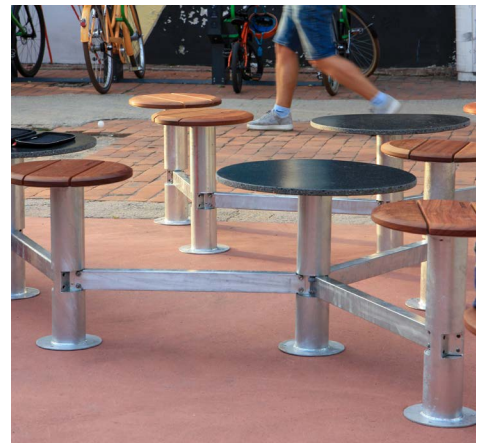

HARU

Suunnittelu:
Martin Pärn ja Kaspar Torn,
iseasi

Haru on modulaarinen kaupunkikalustetuoteperhe, jonka muodostelmat tuovat mieleen aurinkokuntamme. Se levittäytyy kaupunkien aukioille tehden niistä aktiivisesti käytettyjä ajanviettopaikkoja. Haru houkuttelee puoleensa ja luo uusia, eloisia ulkoalueita. Moduulit tarjoavat rajattomasti vaihtelevia istuinratkaisuja rentoon kaupungilla oleskeluun yksin tai kokoontumiseen porukalla. Harua voi laajentaa yhdestä molekyylistä loputtomaksi verkostoksi.

OMINAISUUDET

Modulaarisuus mahdollistaa loputtomasti vaihtoehtoja erilaisiin asetelmiin.

Pöytää voi halutessaan käyttää luontevasti myös istuimena, koska kaikki tasot ovat samalla korkeudella.

Rikastuttaa kaupunkien ulkotilojen käyttömahdollisuuksia ja tuo eloisuutta myös hiljaisemmille alueille.

Pöytätasot on valmistettu 100 % kierrätetystä muovista.

Piilotetut kiinnikkeet tekevät ilmeestä tyylikkään ja viimeistellyn.

Kuumasinkitty teräsrunko ja korkealaatuinen, oksaton puumateriaali takaavat hyvän käytön- ja säänkestävyyden.

Exteryn moitteettoman laadukas ratkaisu – harmoninen muotokieli, huolellisesti valitut materiaalit ja suunnittelu viimeistä yksityiskohtaa myöten.

ASENNUS

Ankkuroituna tukevaan perustaan.

Vapaasti seisovana tasaisella alustalla.