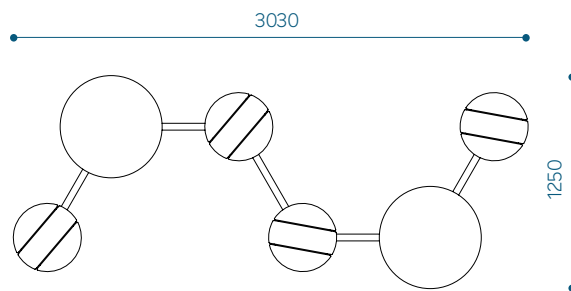

Puistonpenkki Haru SET04 - HSET04

Setti moduulit:
4 x HS
2 x HT
5 x HJ