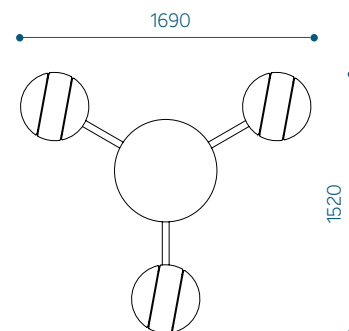

Puistonpenkki Haru SET02 - HSET02

Setti moduulit:
3 x HS
1 x HT
3 x HJ

Jos haluat vaihtaa sarjaa, pyydä meiltä DWG-tiedostoja.