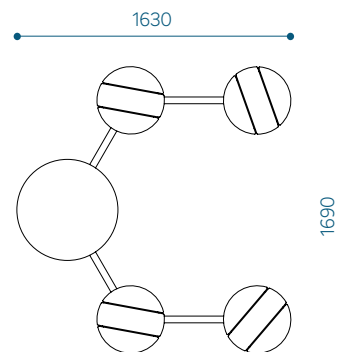

SETIT JA MITAT

Puistonpenkki Haru SET03 - HSET03

Setti moduulit:
4 x HS
1 x HT
4 x HJ