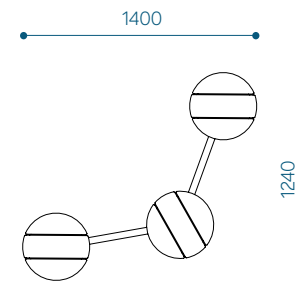

Puistonpenkki Haru SET01-2 - HSET01-2

Setti moduulit:
3 x HS
2 x HJ