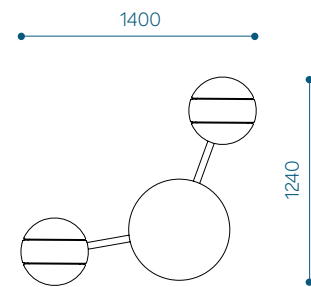

MODUULIT JA MITAT

Moduuli	Tuotekoodi	Korkeus, mm	Leveys, mm
Haru istuin	HS	534	400
Haru pöytä	HT	534	600
Haru liitin	HJ	230	650

SETIT JA MITAT

Puistonpenkki Haru SET01 - HSET01

Setti moduulit:
2 x HS
1 x HT
2 x HJ