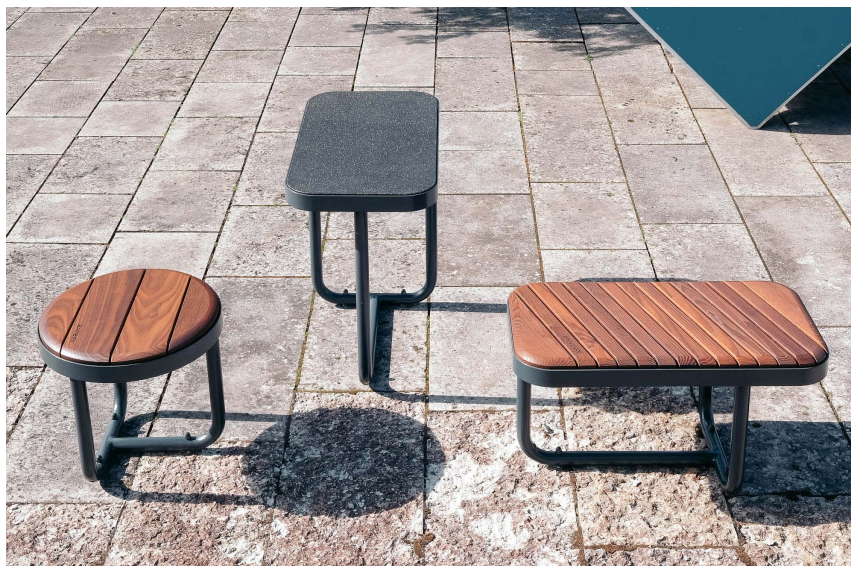

TIIDE sēdeklis, kvadrāts

Dizains:
Pent Talvet
iseasi

Tiide ir mazais Extery urbānais "neprāts". Mēbeļu kolekcija, radīta, lai ienestu svaigumu vidē. Ar Tiide viss ir citādi: apaļas formas un maigi līkumi, kā arī iekārojamas proporcijas. Neliels flirts ar Bauhaus un mūsdienu mēbeļu dizaina tehniku, kas reti nonāk konservatīvākā pilsētas mēbeļu jomā, noteikti piesaistīs jūsu uzmanību. Izsmalcināti pabeigtais diagonālais dēlis izceļas detaļās. Tērauda malas ierobežo koka virsmas ar precizitāti un pārlicību. Produktu grupā ir seši elementi, kas neatkarīgi grupai, sniegs svaigu un unikālu akcentu publiskajā telpā.

TIIDE sēdeklis, kvadrāts

ĪPAŠĪBAS

No ārpuses rotaļīgs, bet iekšēji robusts.

Padara apkārtni unikālu un izcilu.

Metāla perimetra detaļas pārliedzinoši un precīzi ierobežo koka plaknes.

Karsti cinkots un pulverkrāsots tērauda rāmis un augstas kvalitātes bez zaru koka materiāls padara produktu ļoti izturīgu pret laikapstākļiem un lietošanu.

EXTERY bezkompromisa kvalitāte – harmonisks dizains, rūpīgi atlasīti materiāli un detalizēti inženiertehniskie risinājumi.

KOKS

Koksnes izvēle ir dubulti eļļots un bez zariem termiski apstrādāts osis.

Termiski apstrādāts osis (eļļots)