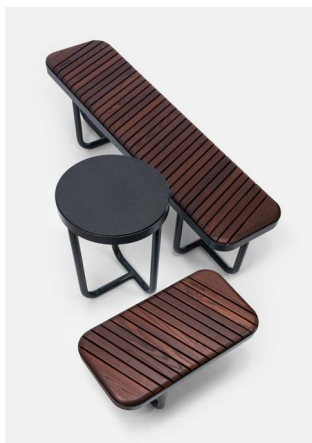

TIIDE sēdeklis, kvadrāts

Dizains:
Pent Talvet
iseasi

Tiide ir mazais Extery urbānais "neprāts". Mēbeļu kolekcija, radīta, lai ienestu svaigumu vidē. Ar Tiide viss ir citādi: apaļas formas un maigi līkumi, kā arī iekārojamas proporcijas. Neliels flirts ar Bauhaus un mūsdienu mēbeļu dizaina tehniku, kas reti nonāk konservatīvākā pilsētas mēbeļu jomā, noteikti piesaistīs jūsu uzmanību. Izsmalcināti pabeigtais diagonālais dēlis izceļas detaļās. Tērauda malas ierobežo koka virsmas ar precizitāti un pārlicību. Produktu grupā ir seši elementi, kas neatkarīgi grupai, sniegs svaigu un unikālu akcentu publiskajā telpā.

TIIDE sēdeklis, kvadrāts

ĪPAŠĪBAS

No ārpuses rotaļīgs, bet iekšēji robusts.

Padara apkārtni unikālu un izcilu.

Metāla perimetra detaļas pārliedzinoši un precīzi ierobežo koka plaknes.

Karsti cinkots un pulverkrāsots tērauda rāmis un augstas kvalitātes bez zaru koka materiāls padara produktu ļoti izturīgu pret laikapstākļiem un lietošanu.

EXTERY bezkompromisa kvalitāte – harmonisks dizains, rūpīgi atlasīti materiāli un detalizēti inženiertehniskie risinājumi.

KOKS

Koksnes izvēle ir dubulti eļļots un bez zariem termiski apstrādāts osis.

Termiski apstrādāts osis (eļļots)