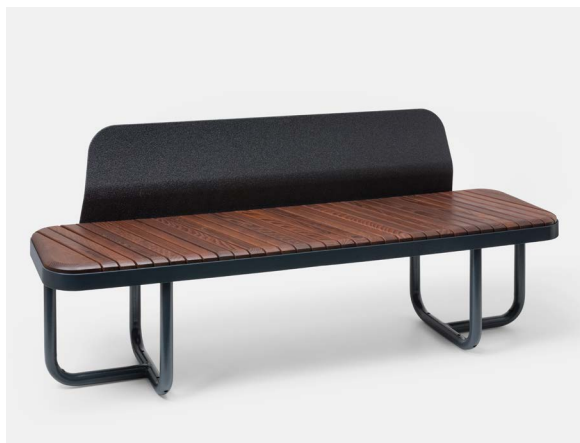

TIIDE sols ar atzveltni

Dizains:
Pent Talvet
iseasi

Tiide ir mazais Extery urbānais “neprāts”. Mēbeļu kolekcija, radīta, lai ienestu svaigumu vidē. Ar Tiide viss ir citādi: apaļas formas un maigi līkumi, kā arī iekārojamas proporcijas. Neliels flirts ar Bauhaus un mūsdienu mēbeļu dizaina tehniku, kas reti nonāk konservatīvākā pilsētas mēbeļu jomā, noteikti piesaistīs jūsu uzmanību. Izsmalcināti pabeigtais diagonālais dēlis izceļas detaļās. Tērauda malas ierobežo koka virsmas ar precizitāti un pārlicību. Produktu grupā ir seši elementi, kas neatkarīgi grupai, sniegs svaigu un unikālu akcentu publiskajā telpā.

ĪPAŠĪBAS

No ārpuses rotaļīgs, bet iekšēji robusts.

Padara apkārtni unikālu un izcilu.

Metāla perimetra detaļas pārliedzinoši un precīzi ierobežo koka plaknes.

Sola atzveltni ir pārklāta ar elastomēru, kas maina metāla virsmu patīkamu pieskārieniem.

Karsti cinkots un pulverkrāsots tērauda rāmis un augstas kvalitātes bez zaru koka materiāls padara produktu ļoti izturīgu pret laikapstākļiem un lietošanu.

EXTERY bezkompromisa kvalitāte – harmonisks dizains, rūpīgi atlasīti materiāli un detalizēti inženiertehniskie risinājumi.

KOKS

Koksnes izvēle ir dubulti eļļots un bez zariem termiski apstrādāts osis.

Termiski apstrādāts osis (eļļots)

METĀLS

Karsti cinkotā tērauda konstrukcija ir pārklāta ar pulvera pārklājumu. Karsti cinkots tērauds atbilst ISO 1461:2009 standartam.