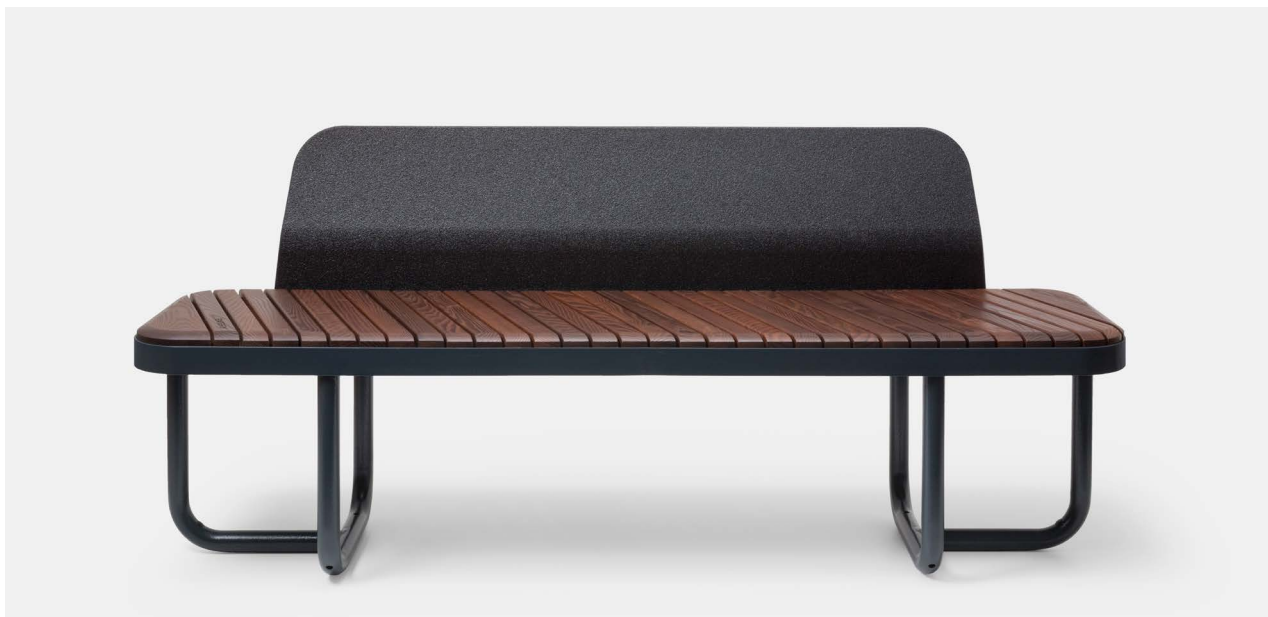

TIIDE sols ar atzveltni

Dizains:
Pent Talvet
iseasi

Tiide ir mazais Extery urbānais “neprāts”. Mēbeļu kolekcija, radīta, lai ienestu svaigumu vidē. Ar Tiide viss ir citādi: apaļas formas un maigi līkumi, kā arī iekārojamas proporcijas. Neliels flirts ar Bauhaus un mūsdienu mēbeļu dizaina tehniku, kas reti nonāk konservatīvākā pilsētas mēbeļu jomā, noteikti piesaistīs jūsu uzmanību. Izsmalcināti pabeigtais diagonālais dēlis izceļas detaļās. Tērauda malas ierobežo koka virsmas ar precizitāti un pārlicību. Produktu grupā ir seši elementi, kas neatkarīgi grupai, sniegs svaigu un unikālu akcentu publiskajā telpā.

ĪPAŠĪBAS

No ārpuses rotaļīgs, bet iekšēji robusts.

Padara apkārtni unikālu un izcilu.

Metāla perimetra detaļas pārliedzinoši un precīzi ierobežo koka plaknes.

Sola atzveltni ir pārklāta ar elastomēru, kas maina metāla virsmu patīkamu pieskārieniem.

Karsti cinkots un pulverkrāsots tērauda rāmis un augstas kvalitātes bez zaru koka materiāls padara produktu ļoti izturīgu pret laikapstākļiem un lietošanu.

EXTERY bezkompromisa kvalitāte – harmonisks dizains, rūpīgi atlasīti materiāli un detalizēti inženiertehniskie risinājumi.

KOKS

Koksnes izvēle ir dubulti eļļots un bez zariem termiski apstrādāts osis.

Termiski apstrādāts osis (eļļots)

METĀLS

Karsti cinkotā tērauda konstrukcija ir pārklāta ar pulvera pārklājumu. Karsti cinkots tērauds atbilst ISO 1461:2009 standartam.