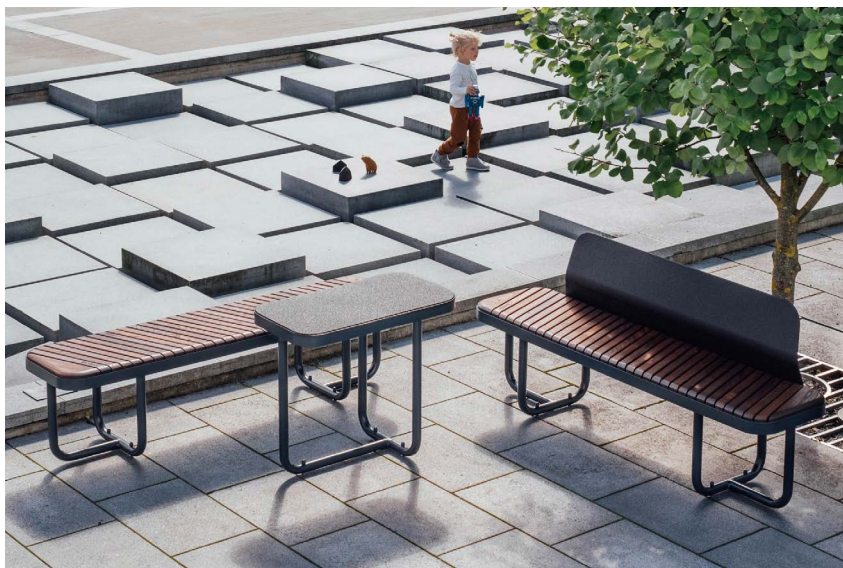

TIIDE sols ar atzveltni

Dizains:
Pent Talvet
iseasi

Tiide ir mazais Extery urbānais “neprāts”. Mēbeļu kolekcija, radīta, lai ienestu svaigumu vidē. Ar Tiide viss ir citādi: apaļas formas un maigi līkumi, kā arī iekārojamas proporcijas. Neliels flirts ar Bauhaus un mūsdienu mēbeļu dizaina tehniku, kas reti nonāk konservatīvākā pilsētas mēbeļu jomā, noteikti piesaistīs jūsu uzmanību. Izsmalcināti pabeigtais diagonālais dēlis izceļas detaļās. Tērauda malas ierobežo koka virsmas ar precizitāti un pārlicību. Produktu grupā ir seši elementi, kas neatkarīgi grupai, sniegs svaigu un unikālu akcentu publiskajā telpā.

ĪPAŠĪBAS

No ārpuses rotaļīgs, bet iekšēji robusts.

Padara apkārtni unikālu un izcilu.

Metāla perimetra detaļas pārliedzinoši un precīzi ierobežo koka plaknes.

Sola atzveltni ir pārklāta ar elastomēru, kas maina metāla virsmu patīkamu pieskārieniem.

Karsti cinkots un pulverkrāsots tērauda rāmis un augstas kvalitātes bez zaru koka materiāls padara produktu ļoti izturīgu pret laikapstākļiem un lietošanu.

EXTERY bezkompromisa kvalitāte – harmonisks dizains, rūpīgi atlasīti materiāli un detalizēti inženiertehniskie risinājumi.

KOKS

Koksnes izvēle ir dubulti eļļots un bez zariem termiski apstrādāts osis.

Termiski apstrādāts osis (eļļots)

METĀLS

Karsti cinkotā tērauda konstrukcija ir pārklāta ar pulvera pārklājumu. Karsti cinkots tērauds atbilst ISO 1461:2009 standartam.