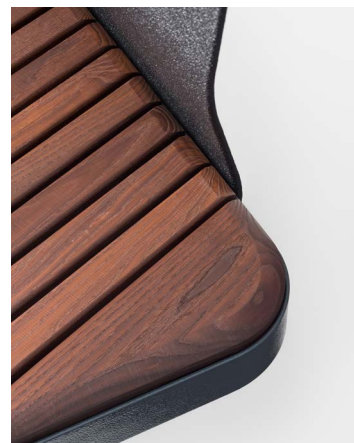

TIIDE sols ar atzveltni

Dizains:
Pent Talvet
iseasi

Tiide ir mazais Extery urbānais “neprāts”. Mēbeļu kolekcija, radīta, lai ienestu svaigumu vidē. Ar Tiide viss ir citādi: apaļas formas un maigi līkumi, kā arī iekārojamas proporcijas. Neliels flirts ar Bauhaus un mūsdienu mēbeļu dizaina tehniku, kas reti nonāk konservatīvākā pilsētas mēbeļu jomā, noteikti piesaistīs jūsu uzmanību. Izsmalcināti pabeigtais diagonālais dēlis izceļas detaļās. Tērauda malas ierobežo koka virsmas ar precizitāti un pārlicību. Produktu grupā ir seši elementi, kas neatkarīgi grupai, sniegs svaigu un unikālu akcentu publiskajā telpā.

ĪPAŠĪBAS

No ārpuses rotaļīgs, bet iekšēji robusts.

Padara apkārtni unikālu un izcilu.

Metāla perimetra detaļas pārliedzinoši un precīzi ierobežo koka plaknes.

Sola atzveltni ir pārklāta ar elastomēru, kas maina metāla virsmu patīkamu pieskārieniem.

Karsti cinkots un pulverkrāsots tērauda rāmis un augstas kvalitātes bez zaru koka materiāls padara produktu ļoti izturīgu pret laikapstākļiem un lietošanu.

EXTERY bezkompromisa kvalitāte – harmonisks dizains, rūpīgi atlasīti materiāli un detalizēti inženiertehniskie risinājumi.

KOKS

Koksnes izvēle ir dubulti eļļots un bez zariem termiski apstrādāts osis.

Termiski apstrādāts osis (eļļots)

METĀLS

Karsti cinkotā tērauda konstrukcija ir pārklāta ar pulvera pārklājumu. Karsti cinkots tērauds atbilst ISO 1461:2009 standartam.