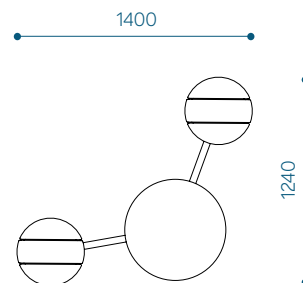

MODUĻI UN IZMĒRI

Modulis	produkta kods	augstums, mm	platums, mm
Haru sēdekļis	HS	534	400
Haru galds	HT	534	600
Haru savienojums	HJ	230	650

KOMPLEKTI UN IZMĒRI

Sols Haru SET01 – HSET01

Komplekta moduļi:
2 x HS
1 x HT
2 x HJ