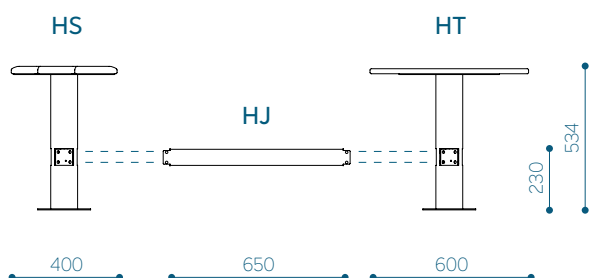

MODUĻI UN IZMĒRI

Modulis	produkta kods	augstums, mm	platums, mm
Haru sēdekļis	HS	534	400
Haru galds	HT	534	600
Haru savienojums	HJ	230	650

KOMPLEKTI UN IZMĒRI

Sols Haru SET01 – HSET01

Komplekta moduļi:
2 x HS
1 x HT
2 x HJ