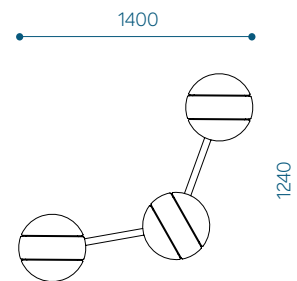

Sols Haru SET01-2 – HSET01-2

Komplekta moduļi:
3 x HS
2 x HJ