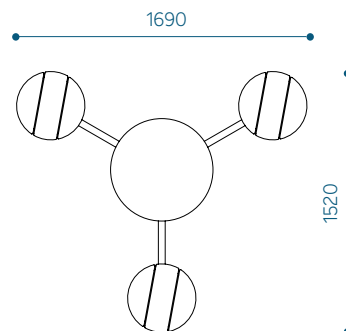

Sols Haru SET02 – HSET02

Komplekta moduļi:
3 x HS
1 x HT
3 x HJ