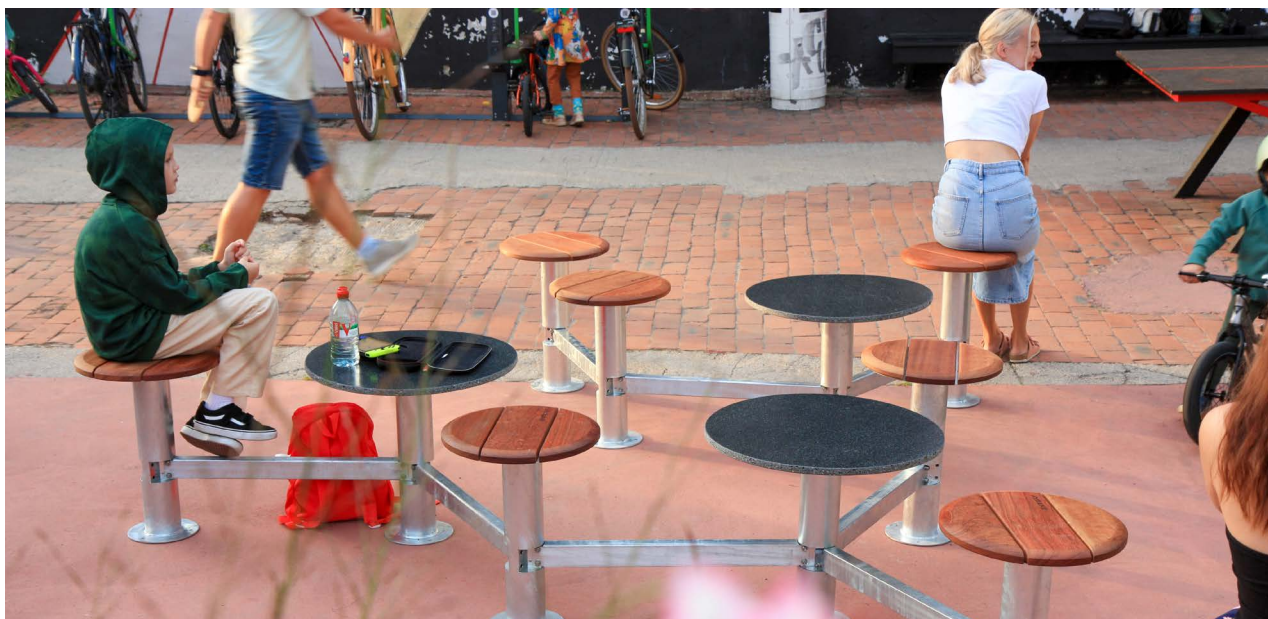

HARU

Dizains:
Martin Pärn un **Kaspar Torn,**
iseasi

HARU ir telpisks tīklojums, kas izšķetinās pāri l aukumam, padarot to par aktīvi lietojamu telpu. Tā ir barjera, kas nepārtrauc, bet uzsūc dzīvību sevī, tādējādi radot jaunu aktīvu pilsētelpu. Haru nevis vada un pavēl, bet dod iespēju dažādām darbībām, vienai vai vairākām personām. Piedevām, tas ir jaudīgs, bezgalīgs, spējīgs izaugt no vienas molekulas līdz bezgalībai.

ĪPAŠĪBAS

Modulārais risinājums nodrošina bezgalīgas kombinācijas risinājumus.

Plakne ar vienādu sēdekļu un galdu augstumu pieļauj arī galdu izmantot kā sēdekli.

Ļauj daudzpusīgāk izmantot pilsēttelpu un neizskatīgu vietu atdzīvināšanu.

Galda virsma izgatavota no 100% pārstrādātas plastmasas.

Uz virsmām nav redzamu stiprinājumu.

Karsti cinkota tērauda rāmis un kvalitatīvs bez zaru koka materiāls padarīt produktu ļoti izturīgu pret skarbajiem laika apstākļiem un aktīvu lietošanu.