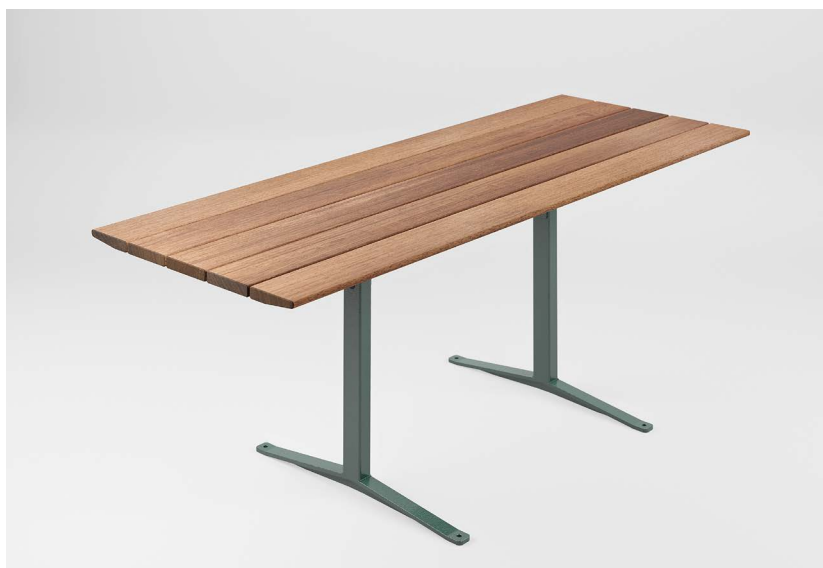

ĪPAŠĪBAS

Eleganti elastīga forma, kas iekļaujas dažādās vidēs.

Izstrādāts, uzsverot plašāku pieejamību, ļaujot arī cilvēkiem ratiņ krēslos ērti piekļūt pie galda un piedalīties sabiedriskās aktivitātēs.

Dēļu biezuma un malu rādiusa izvēle pamatota uz prasīgo publiskās ārtelpas vidi, kas spēj nodrošināt izstrādājuma ilglaicīgu izturību.

Uz virsmām nav redzamu stiprinājumu.

Karsti cinkota un pulverkrāsota tērauda rāmis un augstas kvalitātes bez zaru koksnes materiāls komplektē izstrādājumu ļoti izturīgu gan lietošanā, gan pret skarbaiem laikapstākļiem.

EXTERY bezkompromisa kvalitāte – harmonisks dizains, rūpīgi atlasīti materiāli un detalizēti inženiertehniskie risinājumi.