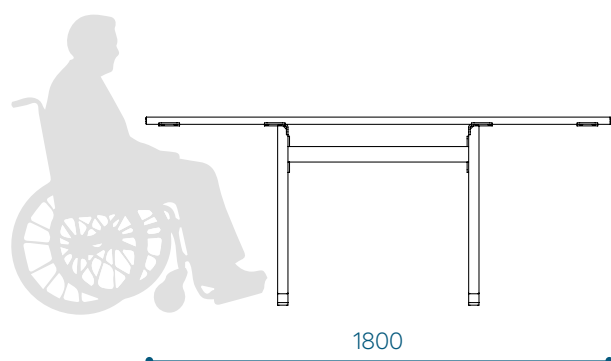

Dēļu biezuma un malu rādiusa izvēle pamatota uz prasīgo publiskās ārtelpas vidi, kas spēj nodrošināt izstrādājuma ilglaicīgu izturību.

Uz virsmām nav redzamu stiprinājumu.

Karsti cinkota un pulverkrāsota tērauda rāmis un augstas kvalitātes bez zaru koksnes materiāls komplektē izstrādājumu ļoti izturīgu gan lietošanā, gan pret skarbaiem laikapstākļiem.

## IZMĒRI UN VARIANTI

Linn galds 1800 – LINT180

Linn galds 700 – LINT70