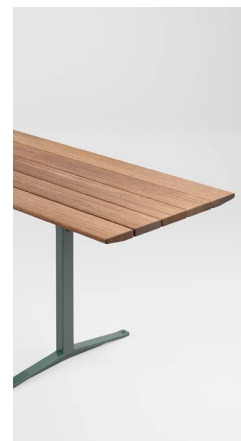

# LINN galds

Dizains:  
**Pent Talvet**  
iseasi

Veidojot Linn sēriju, mērķis bija ne vairāk, ne mazāk kā sasniegt visērtāko lietošanas komfortu un elegantu formu kopā, lai būtu modernas pilsētas cienīga. Mēs vēlējamies, lai dizains no pirmā acu uzmetiena izskatītos nesavtīgs un pašsaprotams, bet, ieskatoties tuvāk, tas atklājas – vērotājs būtu pārsteigts par tā skaistumu un lietošanas komfortu. Paturot prātā šos ideālus radās Linn sērija, kas ir pilnīgi bez skandāla, pietiekoši klasisks, lai papildinātu vēsturisko vidi mūsdienīgā veidā un pietiekami moderns, lai radītu ietekmi pārliecinoši jaunās arhitektūras kontekstā.

## ĪPAŠĪBAS

Eleganti elastīga forma, kas iekļaujas dažādās vidēs.

Izstrādāts, uzsverot plašāku pieejamību, ļaujot arī cilvēkiem ratiņ krēslos ērti piekļūt pie galda un piedalīties sabiedriskās aktivitātēs.

Dēļu biezuma un malu rādiusa izvēle pamatota uz prasīgo publiskās ārtelpas vidi, kas spēj nodrošināt izstrādājuma ilglaicīgu izturību.

Uz virsmām nav redzamu stiprinājumu.

Karsti cinkota un pulverkrāsota tērauda rāmis un augstas kvalitātes bez zaru koksnes materiāls komplektē izstrādājumu ļoti izturīgu gan lietošanā, gan pret skarbaiem laikapstākļiem.