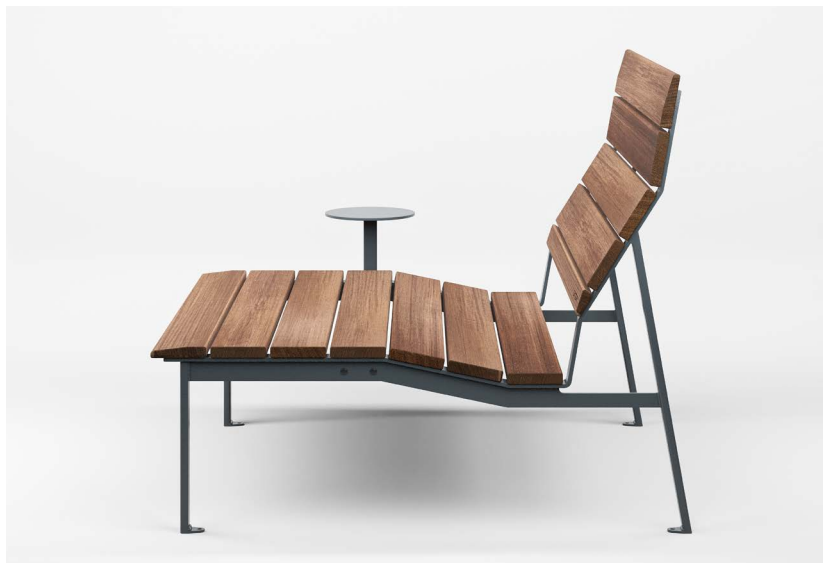

# LINN lamamistool

Disainer:  
**Pent Talvet**  
iseasi

Linn seeriat täiendav *chaise longue* ei ole lihtsalt järjekordne lamamistool. Selle istumisasend ja ergonomika on hoolikalt valitud, et pakkuda mugavat puhkehetke igas vanuses ja pikkuses inimestele. Tooli kõrgem ja sirgem seljatugi sobib hästi nii raamatu lugemiseks kui ka telefoni sirvimiseks. Lühem jalatugi jätab jalatsid mugavalt üle ääre, muutes tooli ideaalseks mitte ainult pilvituks rannahooajaks kaldapealseel, vaid suudab pakkuda väärtust ja mitmekülgseid kasutusvõimalusi ka linlikus keskkonnas.

## OMADUSED

Elegantset nõtke vorm, mis sobitub erinevatesse keskkondadesse.

Laudise eriprofileerimisega on saavutatud suurepärase lamamismugavus.

Lamamistool on valikus ka kokteillauaga.

Saadaval nii ühe- kui ka kaheinimese laiuses.

Puidu paksuste ja servaraadiuste valimisel on eelkõige lähtutud nõudlikust avaliku väliruumi keskkonnast, et tagada toodete pikaajaline vastupidavus.

EXTERY kompromissitu kvaliteet - harmooniline disain, hoolikalt valitud materjalid ja detailideni läbimõeldud insenerilahendused.