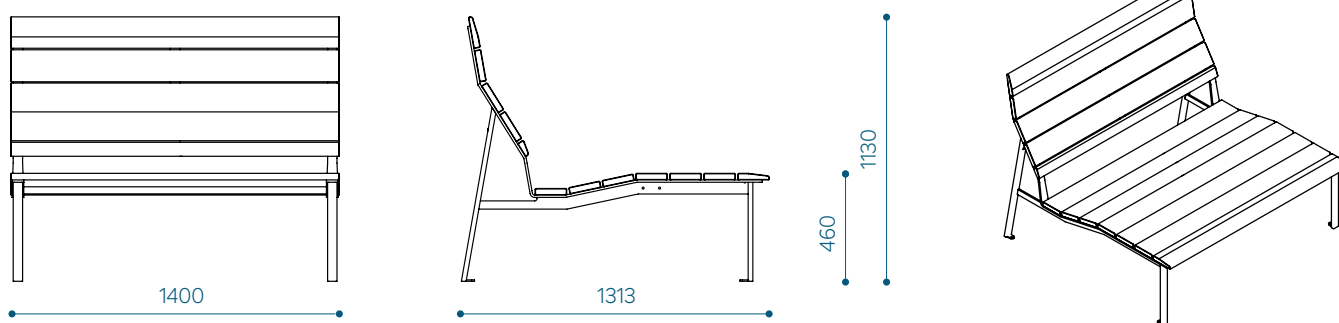

## MÕÕDUD JA VARIATSIOONID

Linn lamamistool 60, parem laud - LINL60-04

Linn lamamistool 60, vasak laud - LINL60-05

Linn lamamistool 140 - LINL140

Materjali tähistus tootekoodis:

- a- termotöödeldud saar
- t- troopiline puit