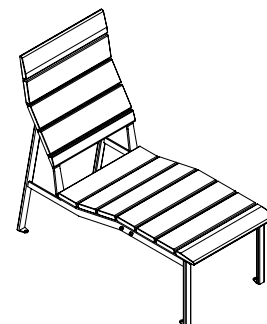

OMADUSED

Elegantset nõtke vorm, mis sobitub erinevatesse keskkondadesse.

Laudise eriprofileerimisega on saavutatud suurepärase lamamismugavus.

Lamamistool on valikus ka kokteillauaga.

Saadaval nii ühe- kui ka kaheinimese laiuses.

Puidu paksuste ja servaraadiuste valimisel on eelkõige lähtutud nõudlikust avaliku väliruumi keskkonnast, et tagada toodete pikaajaline vastupidavus.

EXTERY kompromissitu kvaliteet - harmooniline disain, hoolikalt valitud materjalid ja detailideni läbimõeldud insenerilahendused.

METALL

Metallkonstruktsioon on saadaval pulbervärviga viimistletud kuumtsingitud terasest. Kuumtsingitud teras vastab ISO 1461:2009 standardile.

RAL-värvid disaineri soovitusel:

PUIT

Puiduvalikus on kahekordselt õliga kaetud oksavaba termotöödeldud saar ning naturaalne oksavaba troopiline puit.

PAIGALDUS

Vabalt seisvana kõvale alusele.

Ankrutega valatud pinnale.

Materjali tähistus tootekoodis:

a- termotöödeldud saar

t- troopiline puit

Legendi kasutus troopilise puidu näitel:
LINL60-t

MÕÕDUD JA VARIATSIOONID

Linn lamamistool 60 - LINL60

600

1313

460

1130