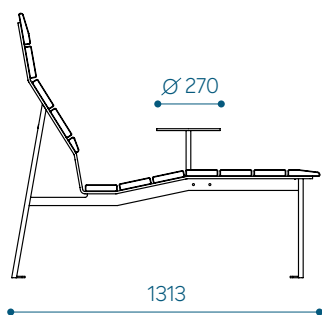

MÕÕDUD JA VARIATSIOONID

Linn lamamistool 140, lauaga - LINL140-06

Materjali tähistus tootekoodis:

- a- termotöödeldud saar
- t- troopiline puit

Legendi kasutus lamamistoolil 140 lauaga troopilise puidu näitel: LINL140-06-t