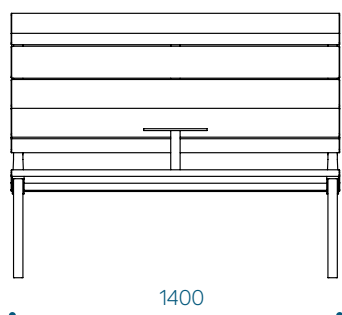

MÕÕDUD JA VARIATSIOONID

Linn lamamistool 140, lauaga - LINL140-06

Materjali tähistus tootekoodis:

- a- termotöödeldud saar
- t- troopiline puit

Legendi kasutus lamamistoolil 140 lauaga troopilise puidu näitel: LINL140-06-t