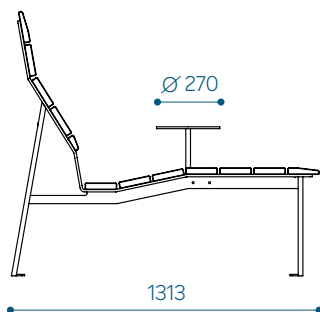

IZMĒRI UN VARIANTI

Linn zvilnis 140, ar galdu - LINL140-06

Materiāla marķējums – produkta kods:
a- termiski apstrādāts osis
t- tropiskais koks

Leģendas izmantošanas piemērs tropiskās
koksnes zvilnīm ar galdiņu: LINL140-06-t