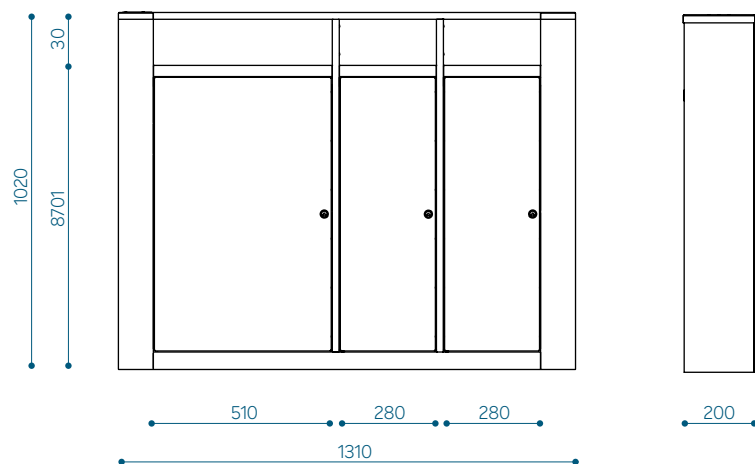

Look@3 prügikast - LOK@3

Maht: 70 l + 2 * 30 l