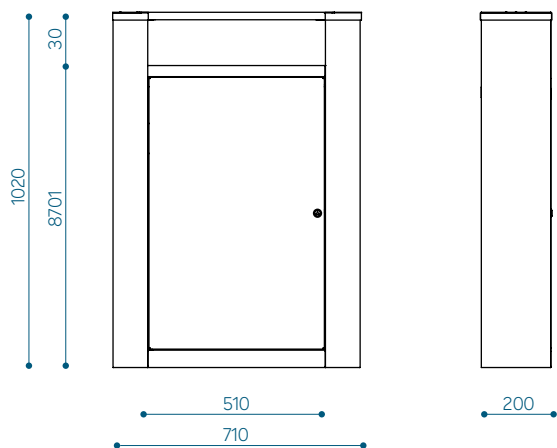

VARIATSIONID JA MÕÖDUD

Look 70 prügikast - LOK70

Maht: 70 l