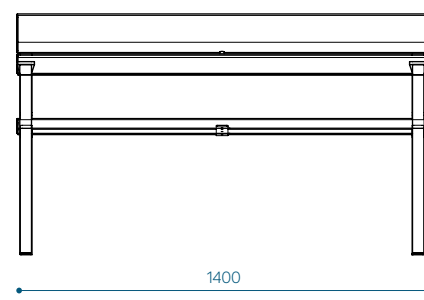

Linn pink 1400, käetugedega - LINB140-02
Roostevaba terasest - LINB140ss-02