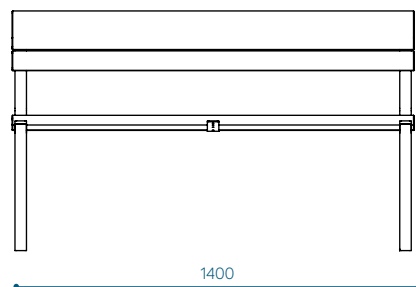

MÕÕDUD JA VARIATSIOONID

Linn pink 1800, käetugedeta - LINB180
Roostevaba terasest - LINB180ss

Linn pink 1400, käetugedeta - LINB140
Roostevaba terasest - LINB140ss

Linn pink käetugedega, 1800 jätkatav - LINB180-05
Roostevaba terasest - LINB180ss-05

Linn pinkkäetugedega, 1400 jätkatav - LINB140-05
Roostevaba terasest - LINB140ss-05

Materjali tähistus tootekoodis:
a- termotöödeldud saar
t- troopiline puit
ss- roostevaba teras

Legendi kasutus käetugedeta 1800 pingi
roostevaba terase ja troopilise puidu
näitel: LINB180ss-t