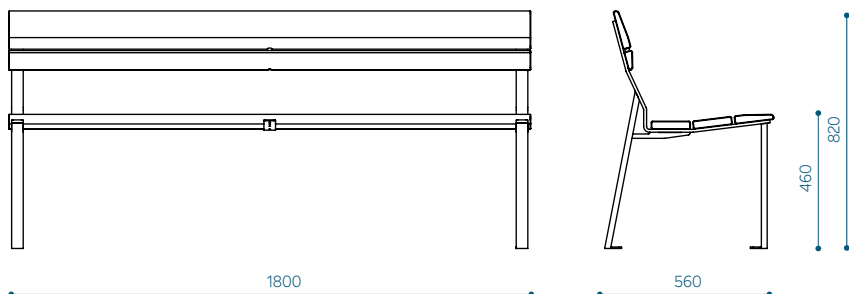

MÕÕDUD JA VARIATSIOONID

Linn pink 1800, käetugedeta - LINB180
Roostevaba terasest - LINB180ss

Linn pink 1400, käetugedeta - LINB140
Roostevaba terasest - LINB140ss