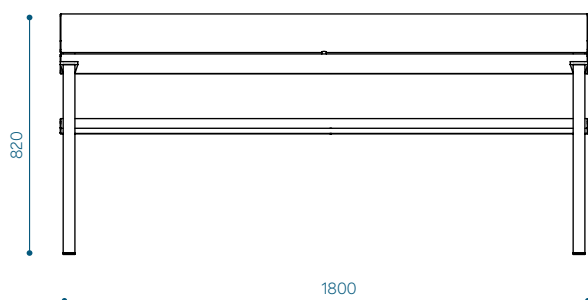

MÕÕDUD JA VARIATSIOONID

Linn pink 1800, käetugedega - LINB180-02
Roostevaba terasest - LINB180ss-02