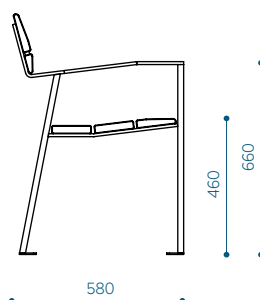

Legendi kasutus 1800 käetugedega pingi roostevaba terase ja troopilise puidu näitel:
LINB180ss-02-t

MÕÕDUD JA VARIATSIOONID

Linn pink 1800, käetugedega - LINB180-02
Roostevaba terasest - LINB180ss-02

Linn pink 1400, käetugedega - LINB140-02
Roostevaba terasest - LINB140ss-02