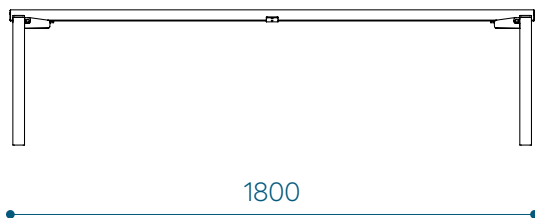

Trooppinen
puu

ASENNUS

Vapaasti seisovana tasaisella alustalla.

Ankkuroitu tukevaan perustaan.

Materiaalimerkinnot tuotekoodissa:
a- lämpökäsitelty saarni
t- trooppinen puu

Esimerkki 1800 mm pituisesta penkistä trooppisella puulla: LINJ180-t

MITAT JA VAIHTOEHDOT

Linn penkki, selkänojaton, 1800 –
LINJ180

Linn penkki, selkänojaton, 1400 –
LINJ140