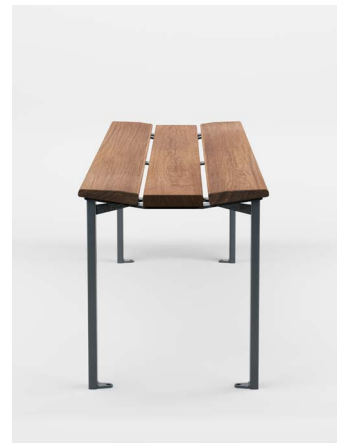

LINN penkki, selkänojatön

Suunnittelu:
Pent Talvet
iseasi

Uutta penkkiä luodessamme asetimme tavoitteeksi – ei enempää eikä vähempää – modernin kaupungin arvoisen parhaan istumismukavuuden ja eleganssin. Halusimme, että ensi silmäyksellä penkki näyttäisi epäitsekkäältä ja itsestään selvältä, mutta lähemmässä tarkastelussa vakuuttaisi katsojan kauneudellaan ja yllättäisi istuinmukavuudellaan.

Nämä ihanteet mielessämme syntyi Linn. Ollessaan viimeistellyn tyylikäs, mutta kuitenkin vaatimaton, Linn ei ole ainoastaan ihanteellinen penkki täydentämään historiallista ympäristöä modernista näkökulmasta vaan myös tarpeeksi moderni erottuakseen vakuuttavasti nykyarkkitehtuurin yhteydessä.

LINN penkki, selkänojaton

OMINAISUUDET

Tyylikäs ja siro, sopii erilaisiin ympäristöihin.

Erinomainen istuinmukavuus saavutettu erityisellä puun profi loinnilla.

Saatavilla olevat eri pituusvaihtoehdot mahdollistavat rytmin ja toimivuuden luomisen erityyppisin asemoinnein.

Eri pituiset penkit mahdollistavat sijoittelun dynaamisesti ja käytännöllisesti.

Tuotteiden pitkäikäisyyden takaamiseksi vaativassa julkisessa ulkoympäristössä on ennen kaikkea harkittu puun paksuuden ja puuosien reunasäteiden mitoitusta.