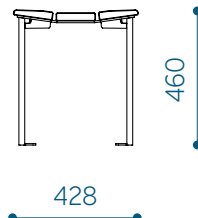

Trooppinen
puu

ASENNUS

Vapaasti seisovana tasaisella alustalla.

Ankkuroitu tukevaan perustaan.

Materiaalimerkinnot tuotekoodissa:
a- lämpökäsitelty saarni
t- trooppinen puu

Esimerkki 1800 mm pituisesta penkistä trooppisella puulla: LINJ180-t

MITAT JA VAIHTOEHDOT

Linn penkki, selkänojaton, 1800 –
LINJ180

Linn penkki, selkänojaton, 1400 –
LINJ140