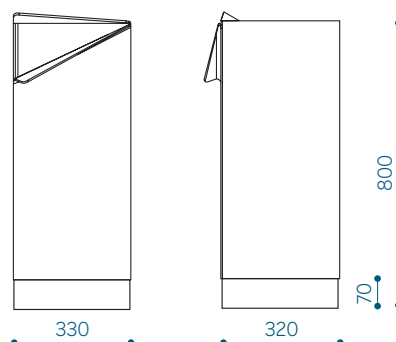

Maht: 120 l

Lisatähistused tootekoodis:
G- anti-graffiti lakk

Legendi kasutuse näide Trio M1 anti-graffiti lakiga: TRIM1-G

Trio S3 prügikast - TRIS3

Maht: 3 x 45 l

Trio S1 prügikast - TRIS1

Maht: 45 l

PRÜGI SORTTEERIMISE KLEEBIS