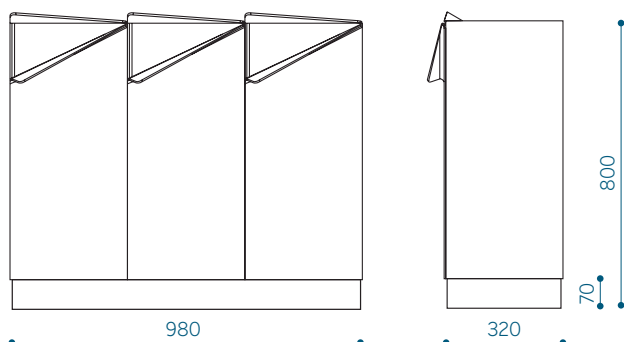

Maht: 120 l

Lisatähistused tootekoodis:
G- anti-graffiti lakk

Legendi kasutuse näide Trio M1 anti-graffiti lakiga: TRIM1-G

Trio S3 prügikast - TRIS3

Maht: 3 x 45 l

Trio S1 prügikast - TRIS1

Maht: 45 l

PRÜGI SORTTEERIMISE KLEEBIS