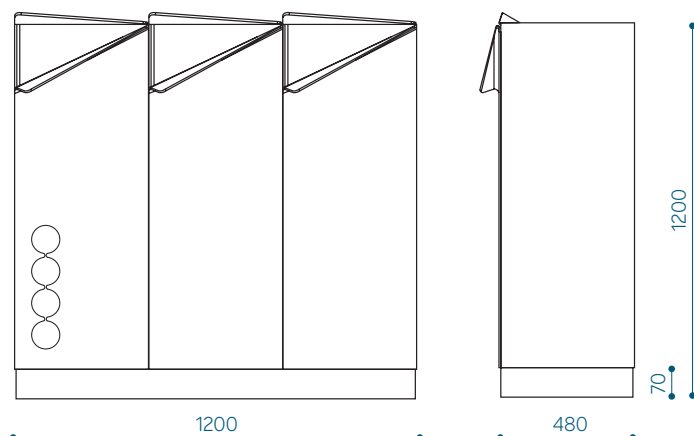

Lisatähistused tootekoodis:
G- anti-graffiti lakk

Legendi kasutuse näide Trio M3 anti-graffiti lakiga: TRIM3-G

VARIATSIOONID JA MÕÖDUD

Trio M3 prügikast - TRIM3

Maht: 3 x 120 l

VARIATSIOONID JA MÕÕDUD

Trio M1 prügikast - TRIM1