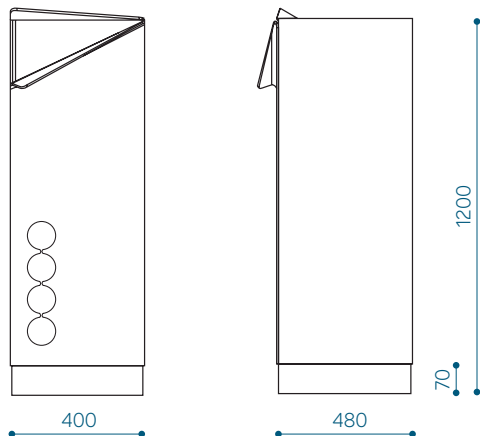

VARIATSIOONID JA MÕÕDUD

Trio M1 prügikast - TRIM1

Maht: 120 l