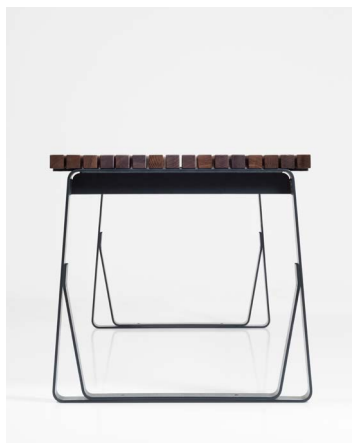

PRIMA galds

Dizains:
Martin Pärn un
Sven Sörmus
iseasi

Prima sērija ir pragmatiska izvēle, kur nav pieļauti nekādi kompromisi kvalitātē. Detaļas ir pārdomātas un rūpīgi izstrādātas. Ar vieglumu un klasiskām proporcijām soliņus var izvēlēties ar vai bez atzveltnes, ar roku balstiem vai bez tiem. Sērijā ietilpst arī galds. Pieticīgajā izskatā ir jūtama nostalgija un pazīstama sajūta, tāpēc ir grūti iedomāties vidi bez Prima pilsētas mēbeles.

ĪPAŠĪBAS

Jaukus piknika komplektus var kombinēt ar Prima galdu un soliēm.

Prima raksturo vienkāršība, vieglums un estētika.

Ērta koka detaļu apkope un nomaiņa.

Vislabākās nodrošinājums pret koroziju un estētiku ir karsti cinkotas un ar pulvera krāsojumu pārklātas tērauda detaļas.

Nav uzkrītoši pamanāmi detaļu savienojuma vietas.

EXTERY bezkompromisa kvalitāte – harmonisks dizains, rūpīgi atlasīti materiāli un detalizēti inženiertehniskie risinājumi.

KOKS

Koksnes izvēle ir dubulti eļļots un bez zariem termiski apstrādāts osis un dabīgs bezzaru tropiskais koks.

Termiski apstrādāts osis (eļļots)

Tropiskais koks

METĀLS

Karsti cinkotā tērauda konstrukcija ir pārklata ar pulvera pārklājumu. Karsti cinkots tērauds atbilst ISO 1461:2009 standartam.

RAL-krāsu toņi pēc dizaineru ieteikumiem: