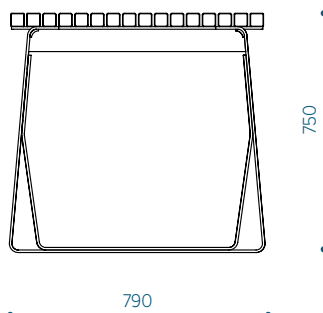

IZMĒRI

Prima galds – PRIT200

Materiāla marķējums – produkta kods:
a- termiski apstrādāts osis
t- tropiskais koks

Leģendas izmantošanas ir piemērs galdam no tropiskās koksnes: PRIT200-t