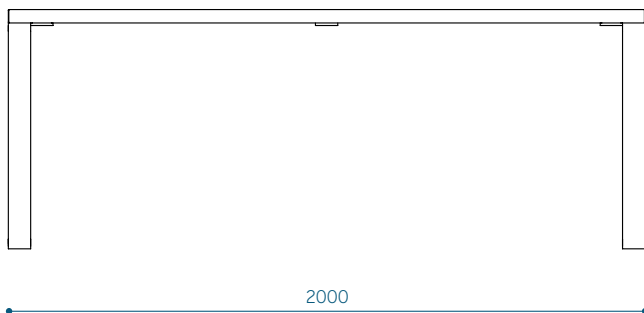

MÕÖDUD

Prima laud – PRIT200

Materjali tähistus tootekoodis:
a- termotöödeldud saar
t- troopiline puit

Legendi kasutus troopilise puidu näitel:
PRIT200-t