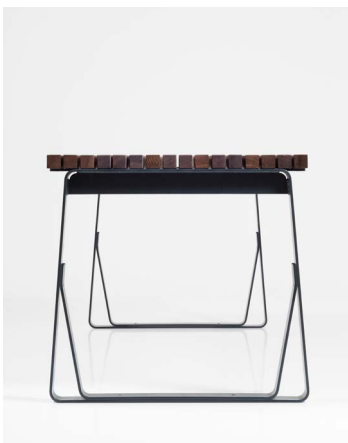

PRIMA laud

Disain:
Martin Pärn ja Sven Sõrmus
iseasi

Prima seeria on pragmaatiline valik, mille kvaliteedis ei ole tehtud kompromisse. Detailid on läbimõeldud ja hoolega teostatud. Kerge oleku ja klassikaliste proportsioonidega pinke saab valida seljatoega või ilma, käetugedega või ilma. Prima seeriasse kuulub ka laud. Tagasihoidlikus ilmes on kübeke nostalgiat ja tuttavat tunnet, seetõttu pole Prima linnamööblit raske ette kujutada üheski miljões.

OMADUSED

Prima laua ning pinkidega saab kombineerida mõnusaid piknikukomplekte.

Primale on iseloomulik lihtsus, kergus ja esteetilisus. Puitdetailide lihtne hooldus ja vahetus.

Kuumtsingitud ja pulbervärvitud terasosad on parima korrosioonikindluse ja esteetika tagamiseks.

Pealispindadel ei ole nähtavaid kinnitusvahendeid.

EXTERY kompromissitu kvaliteet – harmooniline disain, hoolikalt valitud materjalid ja detailideni läbimõeldud insenerilahendused.

PUIT

Puiduvalikus on kahekordselt õliga kaetud oksavaba termotöödeldud saar ning naturaalne oksavaba troopiline puit.

Termotöödeldud saar (õlitatud)

Troopiline puit

METALL

Metallkonstruktsioon on saadaval pulbervärviga viimistletud kuumtsingitud terasest. Kuumtsingitud teras vastab ISO 1461:2009 standardile.

RAL-värvid disaineri soovitusel: