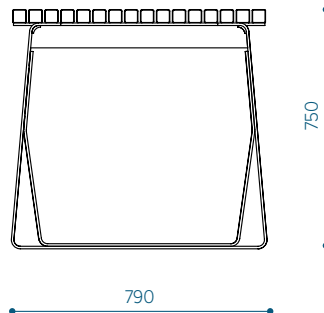

MÕÖDUD

Prima laud – PRIT200

Materjali tähistus tootekoodis:
a- termotöödeldud saar
t- troopiline puit

Legendi kasutus troopilise puidu näitel:
PRIT200-t