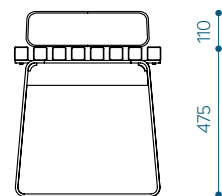

MITAT

Prima-penkki ilman selkänojaa -
PRIJ200

Prima-penkki ilman selkänojaa,
1-llä käsinojalla - PRIJ200-01