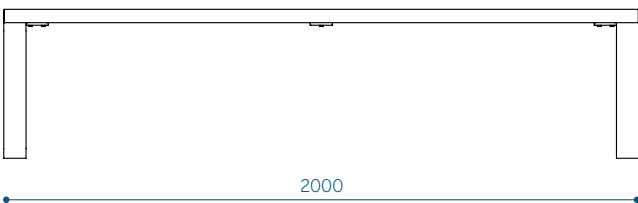

MITAT

Prima-penkki ilman selkänojaa -
PRIJ200

Prima-penkki ilman selkänojaa,
1-llä käsinojalla - PRIJ200-01