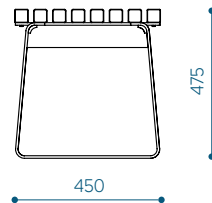

MITAT

Prima-penkki ilman selkänojaa -
PRIJ200

Prima-penkki ilman selkänojaa,
1-llä käsinojalla - PRIJ200-01