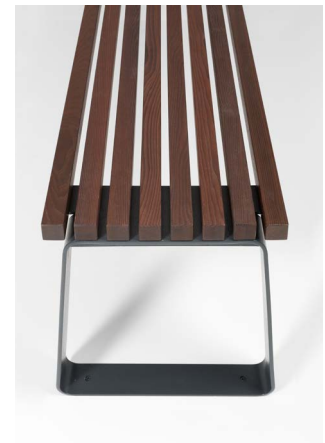

## PRIMA penkki, ilman selkänojaa

Suunnittelu:  
**Martin Pärn** ja  
**Sven Sörmus**  
iseasi

Prima-sarja on käytännöllinen valinta edustaen tinkimätöntä laatua, huoliteltuja yksityiskohtia ja tarkkaan harkittua rakennetta. Mittasuhteiltaan tasapainoisen kevyet penkit ovat saatavissa ilman selkänojaa tai selkänojan kanssa sekä ilman käsinojia tai käsinojien kanssa.

Prima-sarjaan on saatavissa myös pöytä. Hillity ulkonäkö yhdistettynä vivahdukseen nostalgiaa mahdollistavat Prima-sarjan sopivuuden erilaisiin ympäristöihin

## OMINAISUUDET

Prima-penkki on osa isompaa tuoteperhettä, jota voi käyttää myös piknik-seteissä.

Prima-sarjalle on luonteenomaista yksinkertaisuus, muodon keveys ja estetiikka.

Helppo huoltaa ja helposti vaihdettavat puuosat

Penkkeihin on saatavilla eri vaihtoehdot käsinojille.

Puuosien pinnoilla ei ole näkyviä kiinnikkeitä tuotteiden miellyttävän ulkonäön ja kosketuksen takaamiseksi.

Kuumasinkitty sekä jauhemaalattu teräsrunko ja korkealaatuinen, oksaton puu, takaavat hyvän käytön- ja säänkestävyyden.