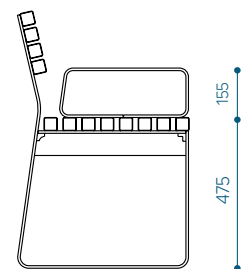

MITAT

Prima-penkki selkänojalla, ilman käsinojia - PRIB200

Prima-penkki selkänojalla, 2-lla käsinojalla - PRIB200-02