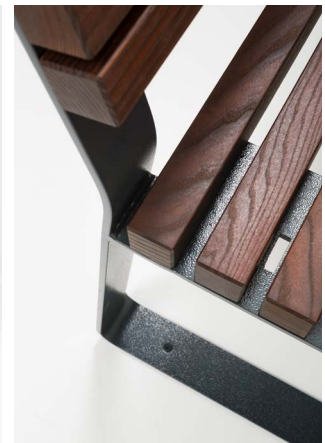

PRIMA penkki selkänojallinen

Suunnittelu:
Martin Pärn ja
Sven Sörmus
iseasi

Prima-sarja on käytännöllinen valinta edustaen tinkimätöntä laatua, huolittuja yksityiskohtia ja tarkkaan harkittua rakennetta. Mittasuhteiltaan tasapainoisen kevyet penkit ovat saatavissa ilman selkänojaa tai selkänojan kanssa sekä ilman käsinojia tai käsinojien kanssa.

Prima-sarjalle on luonteenomaista yksinkertaisuus, muodon keveys ja estetiikka.

Helppo huoltaa ja helposti vaihdettavat puuosat

Penkkeihin on saatavilla eri vaihtoehdot käsinojille.

Puuosien pinnoilla ei ole näkyviä kiinnikkeitä tuotteiden miellyttävän ulkonäön ja kosketuksen takaamiseksi.

Kuumasinkitty sekä jauhemaalattu teräsrunko ja korkealaatuinen, oksaton puu, takaavat hyvän käytön- ja säänkestävyyden.

Extery n moitteettoman laadukas ratkaisu – harmoninen muotokieli, huolellisesti valitut materiaalit ja viimeistä yksityiskohtaa myöten huomioitu suunnittelu.