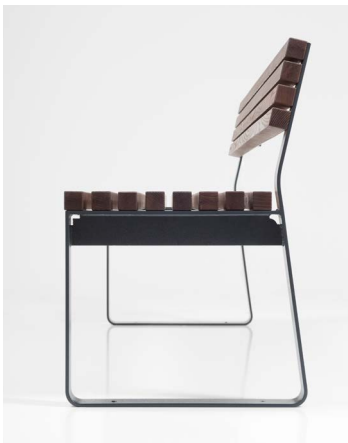

PRIMA penkki selkänojallinen

Suunnittelu:
Martin Pärn ja
Sven Sörmus
iseasi

Prima-sarja on käytännöllinen valinta edustaen tinkimätöntä laatua, huolittuja yksityiskohtia ja tarkkaan harkittua rakennetta. Mittasuhteiltaan tasapainoisen kevyet penkit ovat saatavissa ilman selkänojaa tai selkänojan kanssa sekä ilman käsinojia tai käsinojien kanssa.

Prima-sarjaan on saatavissa myös pöytä. Hillity ulkonäkö yhdistettynä vivahdukseen nostalgialla mahdollistavat Prima-sarjan sopivuuden erilaisiin ympäristöihin

OMINAISUUDET

Prima-penkki on osa isompaa tuoteperhettä, jota voi käyttää myös piknik-seteissä.

Prima-sarjalle on luonteenomaista yksinkertaisuus, muodon keveys ja estetiikka.

Helppo huoltaa ja helposti vaihdettavat puuosat

Penkkeihin on saatavilla eri vaihtoehdot käsinojille.

Puuosien pinnoilla ei ole näkyviä kiinnikkeitä tuotteiden miellyttävän ulkonäön ja kosketuksen takaamiseksi.

Kuumasinkitty sekä jauhemaalattu teräsrunko ja korkealaatuinen, oksaton puu, takaavat hyvän käytön- ja säänkestävyyden.

Extery n moitteettoman laadukas ratkaisu – harmoninen muotokieli, huolellisesti valitut materiaalit ja viimeistä yksityiskohtaa myöten huomioitu suunnittelu.