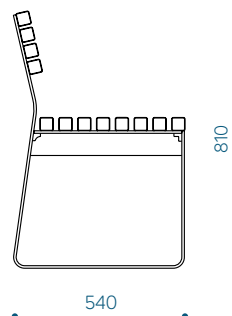

MITAT

Prima-penkki selkänojalla, ilman käsinojia - PRIB200

Prima-penkki selkänojalla, 2-lla käsinojalla - PRIB200-02